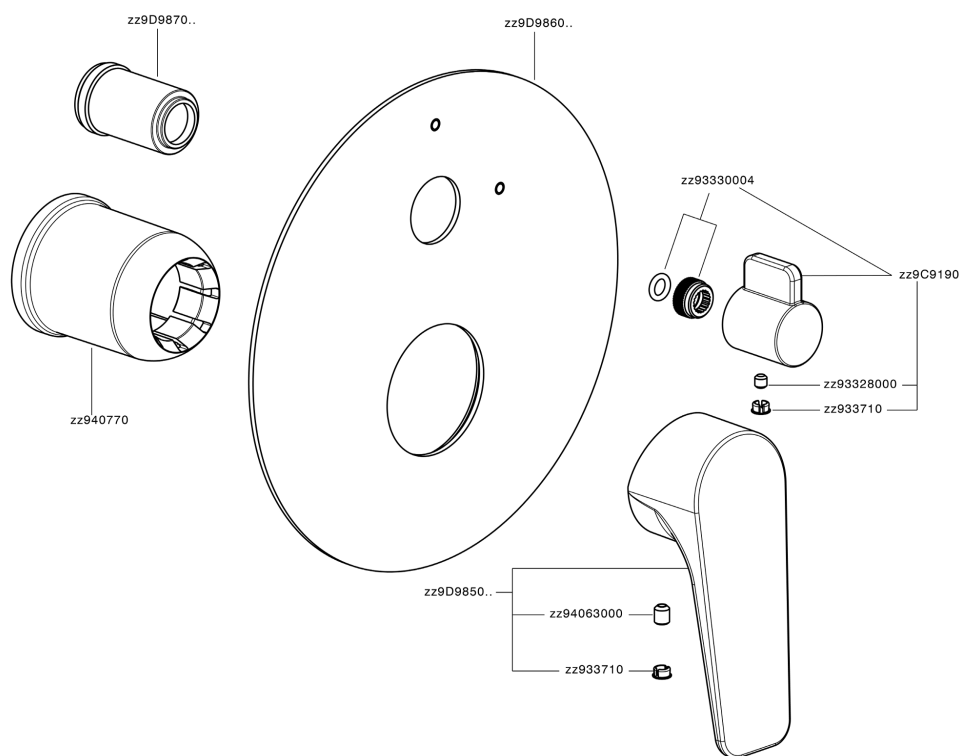

## Parte esterna monocomando vasca-doccia incasso ROCK&ROLL\_RK002300C

RK002300C

<https://www.cisal.it/parte-esterna-monocomando-vasca-doccia-incasso-rockroll-rk002300c>

2026-07-01