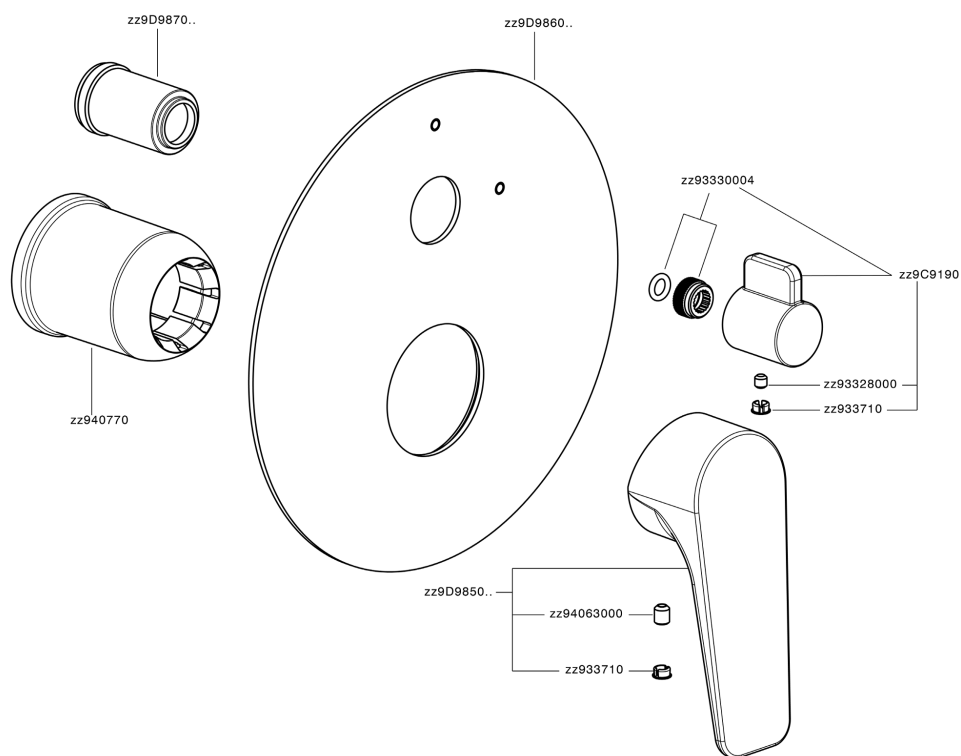

Parte esterna monocomando vasca-doccia incasso ROCK&ROLL_RK002300C

MODELLO **RK002300C**

Parte esterna monocomando vasca-doccia incasso,deviatore rotativo 2 uscite,senza parte incasso,per art.Easy-Box ZA000230

CARATTERISTICHE

Installazione	Incasso
Parti Incasso necessarie	ZA000230

Parte esterna monocomando vasca-doccia incasso ROCK&ROLL_RK002300C

RK002300C

<https://www.cisal.it/parte-esterna-monocomando-vasca-doccia-incasso-rockroll-rk002300c>