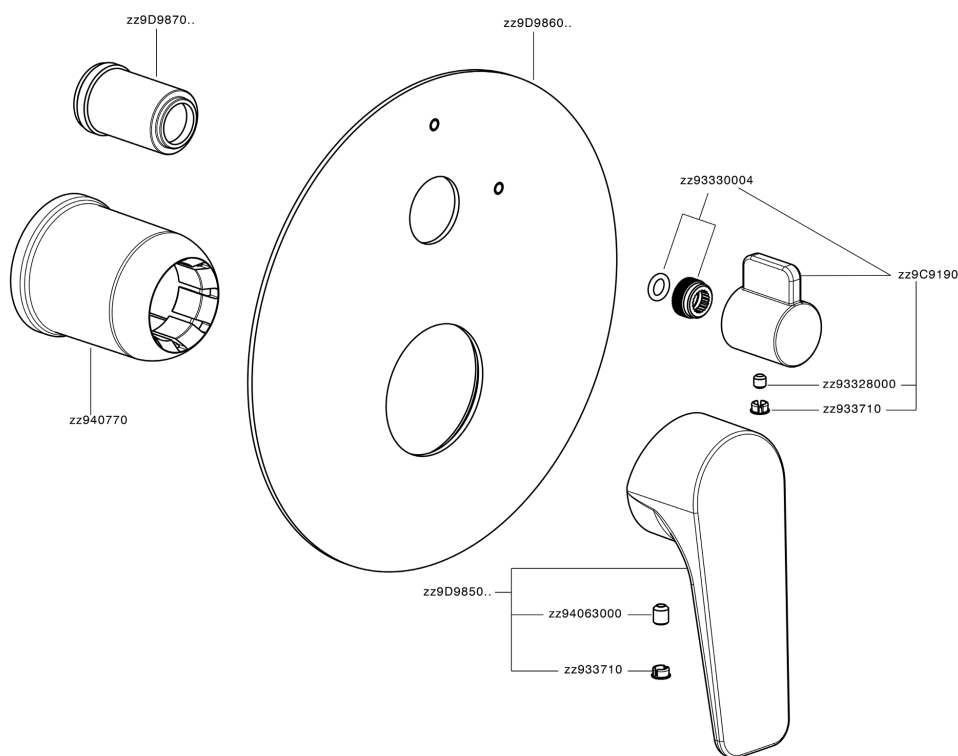

Parte esterna monocomando vasca-doccia incasso ROCK&ROLL_RK002300C

MODELLO **RK002300C**

Parte esterna monocomando vasca-doccia incasso,deviatore rotativo 2 uscite,senza parte incasso,per art.Easy-Box ZA000230

CARATTERISTICHE

Installazione **Incasso**
Parti Incasso necessarie **ZA000230**

Parte esterna monocomando vasca-doccia incasso ROCK&ROLL_RK002300C

RK002300C

<https://www.cisal.it/parte-esterna-monocomando-vasca-doccia-incasso-rockroll-rk002300c>