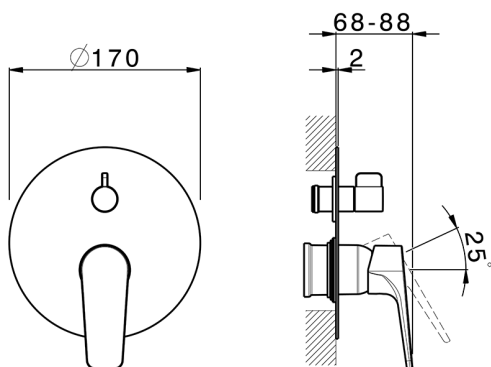

Parte esterna monocomando vasca-doccia incasso ROCK&ROLL_RK002300C

MODELLO **RK002300C**

Parte esterna monocomando vasca-doccia incasso,deviatore rotativo 2 uscite,senza parte incasso,per art.Easy-Box ZA000230

CARATTERISTICHE

Installazione **Incasso**
Parti Incasso necessarie **ZA000230**

Parte esterna monocomando vasca-doccia incasso ROCK&ROLL_RK002300C

RK002300C

<https://www.cisal.it/parte-esterna-monocomando-vasca-doccia-incasso-rockroll-rk002300c>