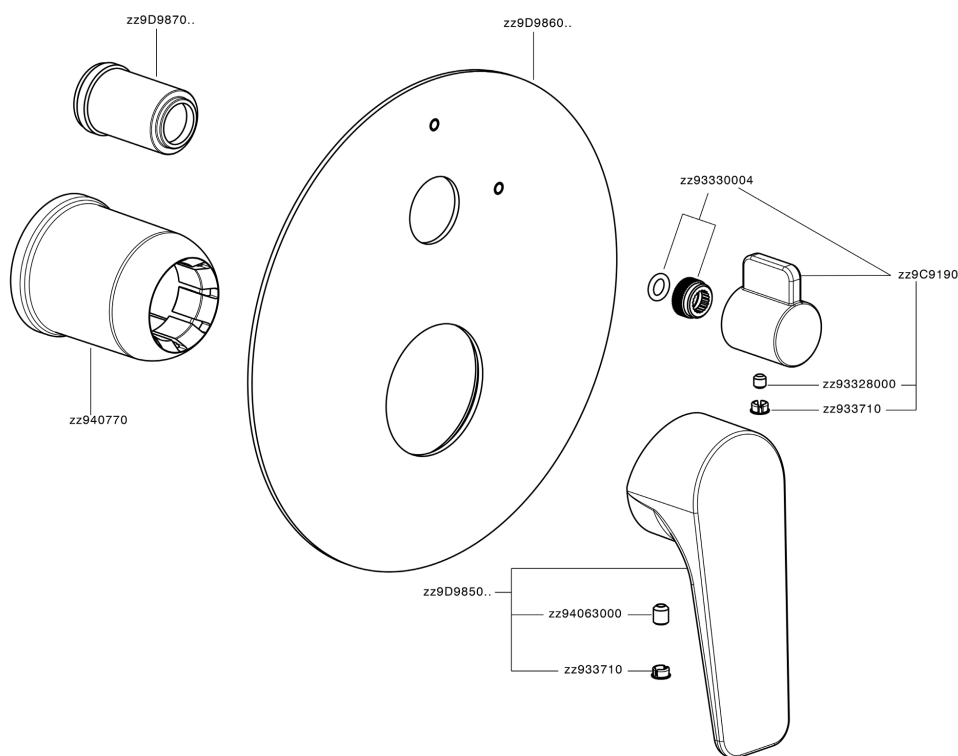

Parte esterna monocomando vasca-doccia incasso ROCK&ROLL_RK002300C

RK002300C

<https://www.cisal.it/parte-esterna-monocomando-vasca-doccia-incasso-rockroll-rk002300c>

2026-05-16