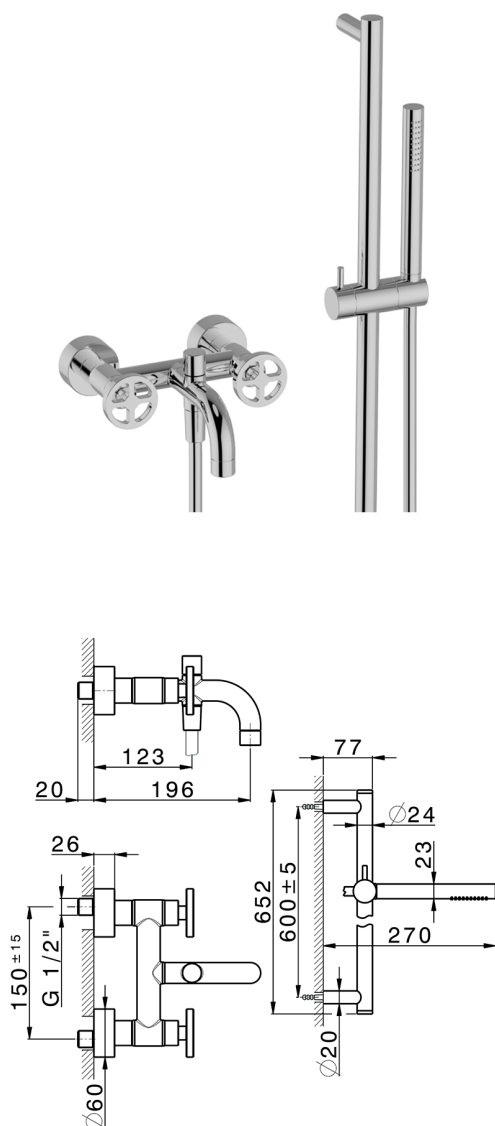

## Miscelatore vasca completo GRACE\_MN000060

MODELLO **MN000060**

Miscelatore vasca completo, asta saliscendi 60 cm con supporto scorrevole, doccetta monogetto D.22,5 mm in Ottone, flessibile liscio SUPREME 150 cm

FINITURE DISPONIBILI

-  **21** 21 Cromo
-  **2F** 2F Nichel Spazzolato
-  **2W** 2W Oro Spazzolato
-  **5H** 5H Dark Brass Brushed
-  **5L** 5L Black Titanium Spazzolato
-  **6T** 6T Cromo/Nero Opaco

CARATTERISTICHE