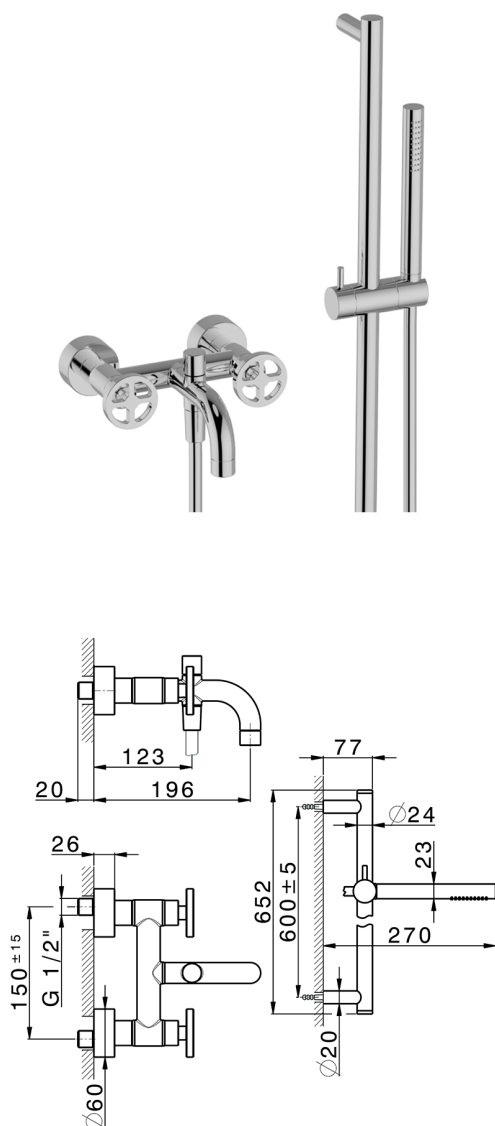

Miscelatore vasca completo GRACE_MN000060

MODELLO **MN000060**

Miscelatore vasca completo, asta saliscendi 60 cm con supporto scorrevole, doccetta monogetto D.22,5 mm in Ottone, flessibile liscio SUPREME 150 cm

FINITURE DISPONIBILI

-  **21** 21 Cromo
-  **2F** 2F Nichel Spazzolato
-  **2W** 2W Oro Spazzolato
-  **5H** 5H Dark Brass Brushed
-  **5L** 5L Black Titanium Spazzolato
-  **6T** 6T Cromo/Nero Opaco

CARATTERISTICHE