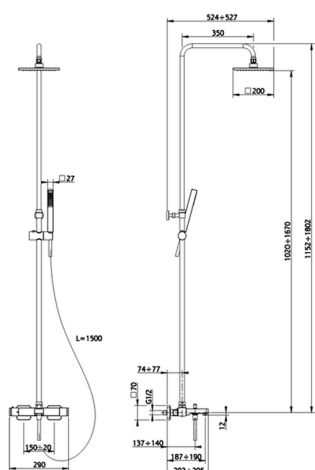

Colonna vasca termostatica 3 funzioni COLONNE DOCCIA_RRC83010

MODELLO **RRC83010**

Colonna vasca termostatica 3 funzioni, devia stop 2 uscite, colonna telescopica, supporto doccetta scorrevole, doccetta monogetto minimalista quadra 27x27 mm ABS, soffione quadro 200x200 mm in ABS, flessibile liscio SILVERFLEX 150 cm

FINITURE DISPONIBILI

21 21 Cromo

CARATTERISTICHE

Ricambio Cartuccia **22.04A.AR - ZZ97279004**

Cartuccia Termostatica Argo 2 (filtro lungo)

DeviaStop

La tecnologia Devia Stop di Cisal consente con un semplice movimento rotativo di gestire la portata dell'acqua e di scegliere la modalità d'erogazione (soffione, doccetta a mano).

SafeTouch

Il sistema SafeTouch Cisal mantiene il corpo del miscelatore freddo al tatto durante il funzionamento.

Termostatico

Il Termostatico Cisal è il tuo personale gestore dell'acqua che ti aiuta a gestire e controllare acqua ed energia senza sprechi.