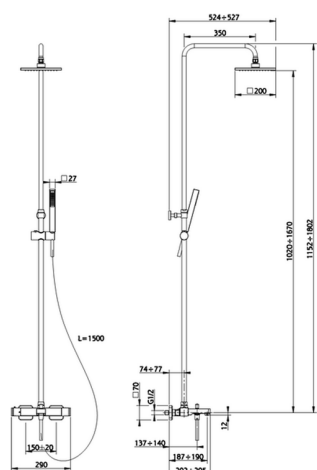

## Colonna vasca termostatica 3 funzioni COLONNE DOCCIA\_RRC83010

MODELLO **RRC83010**

Colonna vasca termostatica 3 funzioni, devia stop 2 uscite, colonna telescopica, supporto doccetta scorrevole, doccetta monogetto minimalista quadra 27x27 mm ABS, soffione quadro 200x200 mm in ABS, flessibile liscio SILVERFLEX 150 cm

FINITURE DISPONIBILI

**21** 21 Cromo

CARATTERISTICHE

Ricambio Cartuccia **22.04A.AR - ZZ97279004**

**Cartuccia Termostatica Argo 2 (filtro lungo)**

### DeviaStop

La tecnologia Devia Stop di Cisal consente con un semplice movimento rotativo di gestire la portata dell'acqua e di scegliere la modalità d'erogazione (soffione, doccetta a mano).