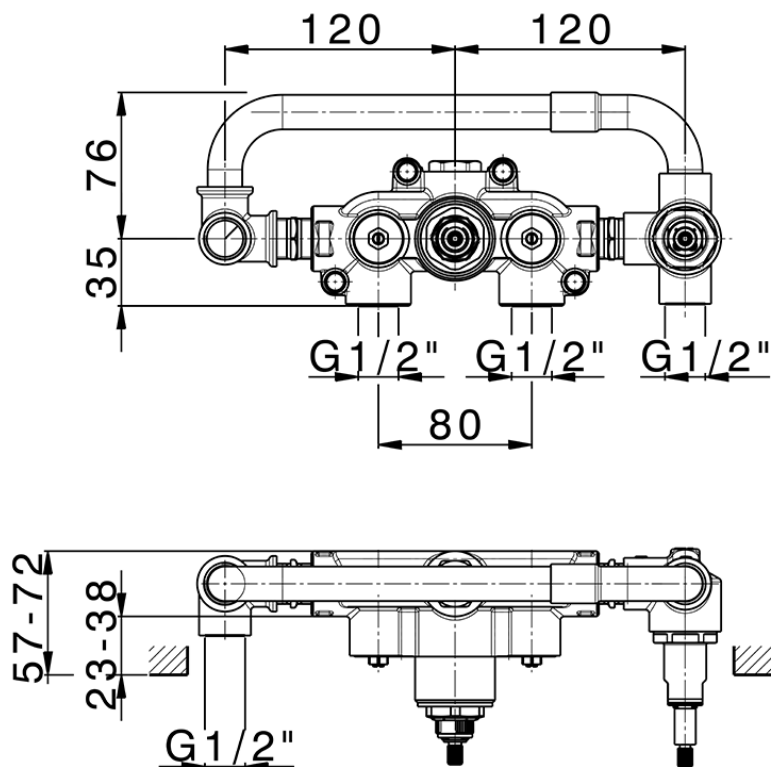

Parte incasso termostatico doccia 2 uscite INCASSO_ZA019340

ZA019340

<https://www.cisal.it/parte-incasso-termostatico-doccia-2-uscite-incasso-za019340>

2026-03-13