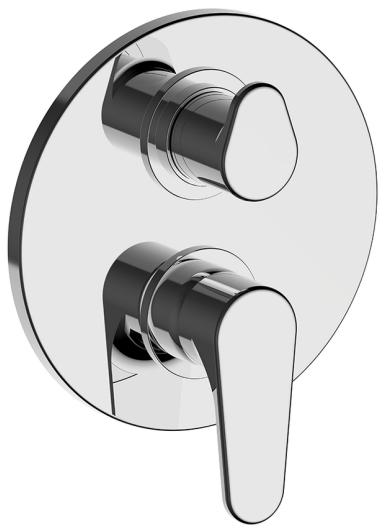

Completo Monocomando per One-Box ALMA_A30BM030

MODELLO **A30BM030**

Completo Monocomando per One-Box, con deviatore 2-3 uscite, profondità minima di installazione 67 mm, senza parte incasso, per art. ZA00B030-ZA00B031

FINITURE DISPONIBILI

-  **21** 21 Cromo
-  **2F** 2F Nichel Spazzolato
-  **40** 40 Nero Opaco

CARATTERISTICHE

Ricambio Cartuccia **ZZ97179000**

Cartuccia Monocomando 35 mm

Installazione **Incasso**

Parti Incasso necessarie **ZA00B031**

ZA00B030

Completo Monocomando per One-Box ALMA_A30BM030

A30BM030

<https://www.cisal.it/completo-monocomando-per-one-box-agma-a30bm030>

One-Box Universale per incasso ONE BOX_ZA00B031

MODELLO **ZA00B031**

One-Box Universale per incasso, per termostatico o monocomando 1, 2 o 3 uscite, senza parte esterna, con silenziosi, con guarnizione per sigillatura

One-Box Universale per incasso ONE BOX_ZA00B030

MODELLO **ZA00B030**

One-Box Universale per incasso, per termostatico o monocomando 1, 2 o 3 uscite, senza parte esterna, senza silenziosi, con guarnizione per sigillatura