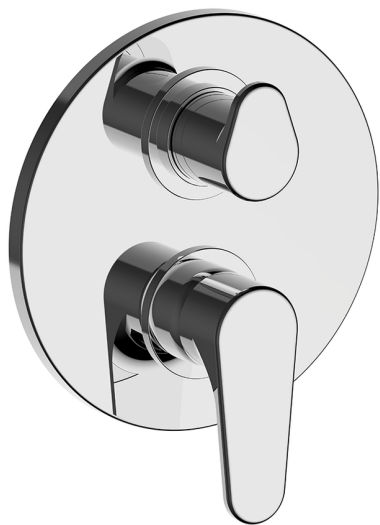

Completo Monocomando per One-Box ALMA_A30BM030

MODELLO **A30BM030**

Completo Monocomando per One-Box, con deviatore 2-3 uscite, profondità minima di installazione 67 mm, senza parte incasso, per art. ZA00B030-ZA00B031

FINITURE DISPONIBILI

-  **21** 21 Cromo
-  **2F** 2F Nichel Spazzolato
-  **40** 40 Nero Opaco

CARATTERISTICHE

Ricambio Cartuccia **ZZ97179000**

Cartuccia Monocomando 35 mm

Installazione **Incasso**

Parti Incasso necessarie **ZA00B031**

ZA00B030

One-Box Universale per incasso ONE BOX_ZA00B031

MODELLO **ZA00B031**

One-Box Universale per incasso, per termostatico o monocomando 1, 2 o 3 uscite, senza parte esterna, con silenziosi, con guarnizione per sigillatura

One-Box Universale per incasso ONE BOX_ZA00B030

MODELLO **ZA00B030**

One-Box Universale per incasso, per termostatico o monocomando 1, 2 o 3 uscite, senza parte esterna, senza silenziosi, con guarnizione per sigillatura