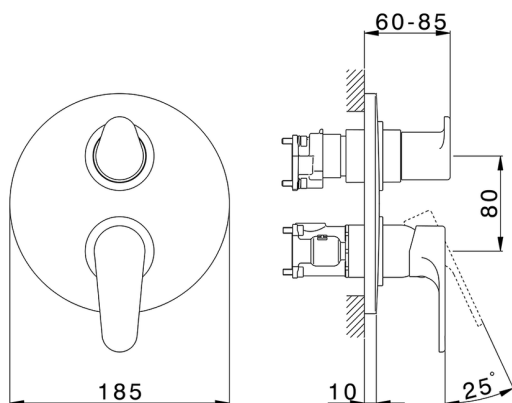

Completo Monocomando per One-Box ALMA_A30BM030

MODELLO **A30BM030**

Completo Monocomando per One-Box, con deviatore 2-3 uscite, profondità minima di installazione 67 mm, senza parte incasso, per art. ZA00B030-ZA00B031

FINITURE DISPONIBILI

-  **21** 21 Cromo
-  **2F** 2F Nichel Spazzolato
-  **40** 40 Nero Opaco

CARATTERISTICHE

Ricambio Cartuccia **ZZ97179000**

Cartuccia Monocomando 35 mm

Installazione **Incasso**

Parti Incasso necessarie **ZA00B031**

ZA00B030

One-Box Universale per incasso ONE BOX_ZA00B031

MODELLO **ZA00B031**

One-Box Universale per incasso, per termostatico o monocomando 1, 2 o 3 uscite, senza parte esterna, con silenziosi, con guarnizione per sigillatura