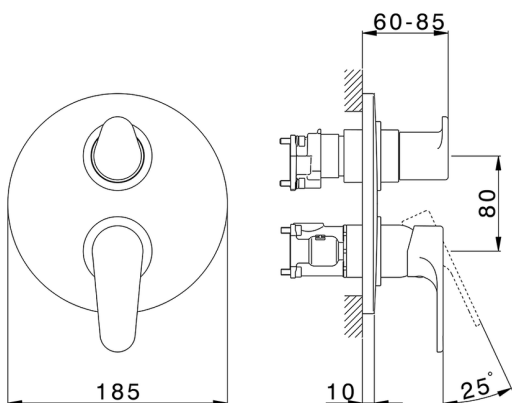

Completo Monocomando per One-Box ALMA_A30BM030

MODELLO **A30BM030**

Completo Monocomando per One-Box, con deviatore 2-3 uscite, profondità minima di installazione 67 mm, senza parte incasso, per art. ZA00B030-ZA00B031

FINITURE DISPONIBILI

-  **21** 21 Cromo
-  **2F** 2F Nichel Spazzolato
-  **40** 40 Nero Opaco

CARATTERISTICHE

Ricambio Cartuccia **ZZ97179000**

Cartuccia Monocomando 35 mm

Installazione **Incasso**

Parti Incasso necessarie **ZA00B031**