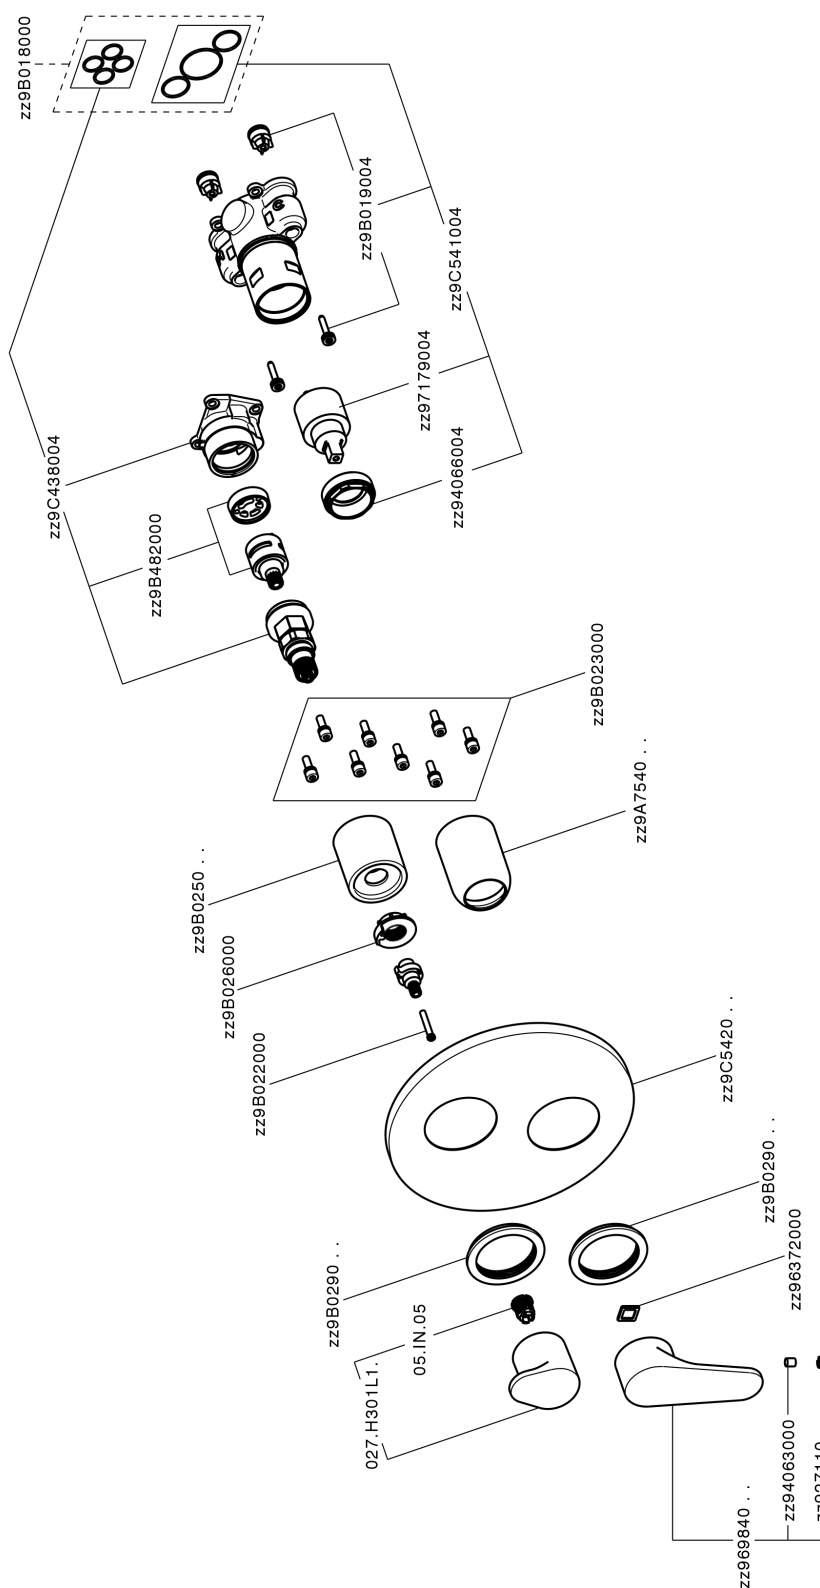

Completo Monocomando per One-Box ALMA_A30BM030

MODELLO **A30BM030**

Completo Monocomando per One-Box, con deviatore 2-3 uscite, profondità minima di installazione 67 mm, senza parte incasso, per art. ZA00B030-ZA00B031

FINITURE DISPONIBILI

-  **21** 21 Cromo
-  **2F** 2F Nichel Spazzolato
-  **40** 40 Nero Opaco

CARATTERISTICHE

Ricambio Cartuccia **ZZ97179000**

Cartuccia Monocomando 35 mm

Installazione **Incasso**

Parti Incasso necessarie **ZA00B031**

ZA00B030

Completo Monocomando per One-Box ALMA_A30BM030

A30BM030

<https://www.cisal.it/completo-monocomando-per-one-box-agma-a30bm030>

One-Box Universale per incasso ONE BOX_ZA00B031

MODELLO **ZA00B031**

One-Box Universale per incasso, per termostatico o monocomando 1, 2 o 3 uscite, senza parte esterna, con silenziosi, con guarnizione per sigillatura