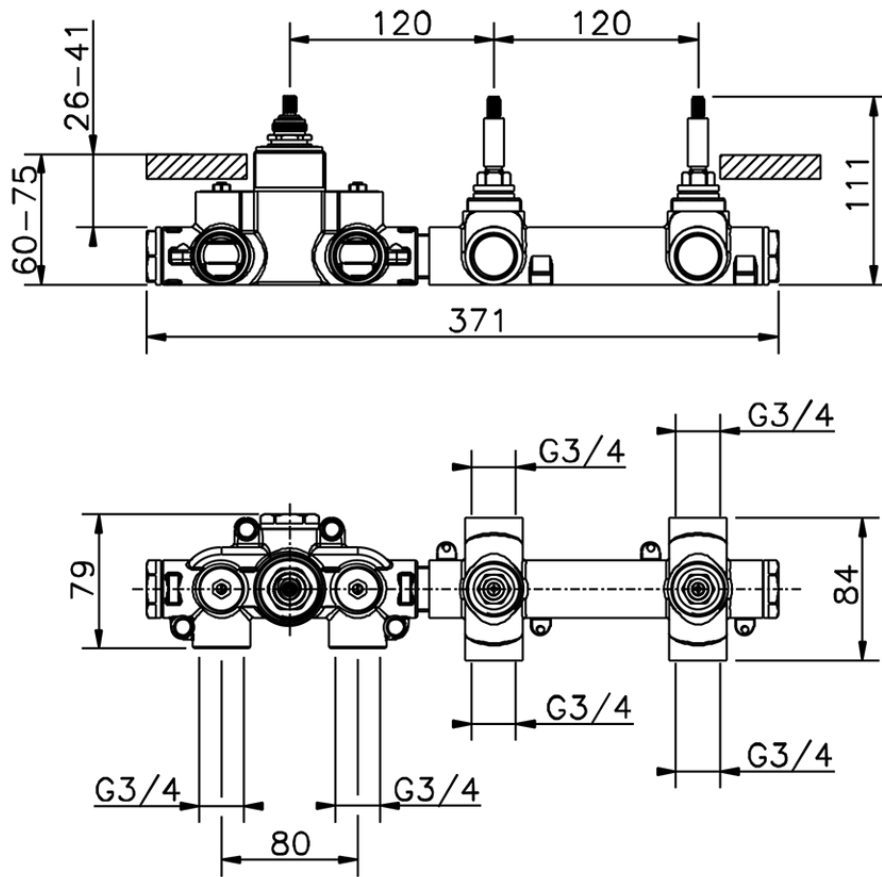

Parte esterna termo doccia incasso 2 funzioni WELLNESS_SM01R200

SM01R200

<https://www.cisal.it/parte-esterna-termo-doccia-incasso-2-funzioni-wellness-sm01r200>

ZA01R200

<https://www.cisal.it/parte-incasso-termostatico-2-funzioni-incasso-za01r200>