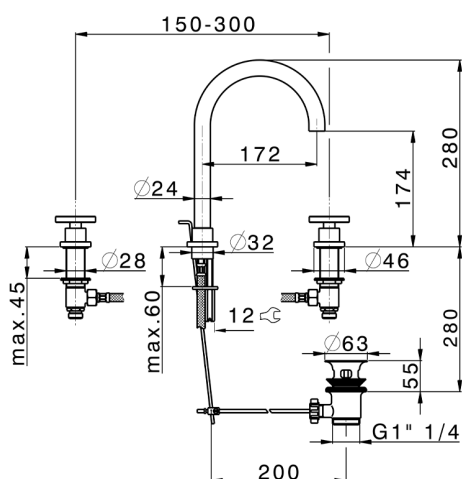

Miscelatore lavabo 3 fori GRACE_MN001060

MODELLO **MN001060**

Miscelatore lavabo 3 fori, con scarico automatico
1"1/4

FINITURE DISPONIBILI

-  **21** 21 Cromo
-  **2F** 2F Nichel Spazzolato
-  **2W** 2W Oro Spazzolato
-  **5H** 5H Dark Brass Brushed
-  **5L** 5L Black Titanium Spazzolato
-  **6T** 6T Cromo/Nero Opaco