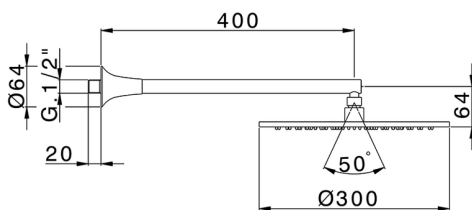

Braccio doccia con soffione VITA_VI013190

MODELLO **VI013190**

Braccio doccia con soffione, soffione tondo D.300 mm sp.8 mm in OTTONE, braccio doccia L.400 mm

FINITURE DISPONIBILI

- **21** 21 Cromo
- **2Q** 2Q Black Titanium
- **40** 40 Nero Opaco
- **4Q** 4Q Bianco Opaco

CARATTERISTICHE

2026-05-03