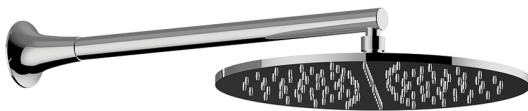

## Braccio doccia con soffione VITA\_VI013190

MODELLO **VI013190**

Braccio doccia con soffione, soffione tondo D.300 mm sp.8 mm in OTTONE, braccio doccia L.400 mm

### FINITURE DISPONIBILI

-  **21** 21 Cromo
-  **2Q** 2Q Black Titanium
-  **40** 40 Nero Opaco
-  **4Q** 4Q Bianco Opaco