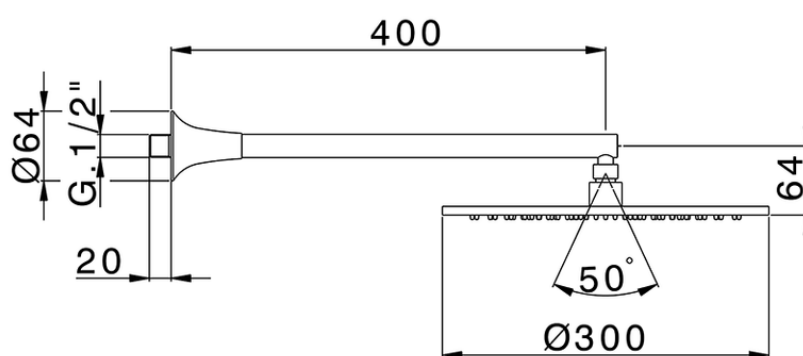

Braccio doccia con soffione VITA_VI013190

VI013190

<https://www.cisal.it/braccio-doccia-con-soffione-vita-vi013190>

2026-06-19