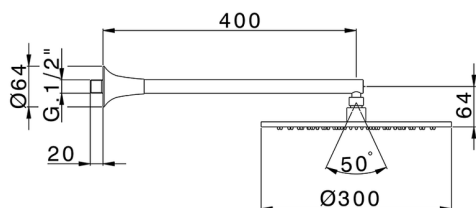

Braccio doccia con soffione VITA_VI013190

MODELLO **VI013190**

Braccio doccia con soffione, soffione tondo D.300 mm sp.8 mm in OTTONE, braccio doccia L.400 mm

FINITURE DISPONIBILI

-  **21** 21 Cromo
-  **2Q** 2Q Black Titanium
-  **40** 40 Nero Opaco
-  **4Q** 4Q Bianco Opaco