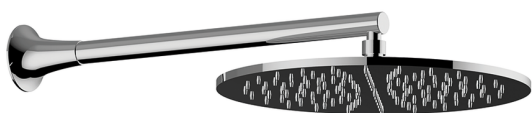

Braccio doccia con soffione VITA_VI013190

MODELLO **VI013190**

Braccio doccia con soffione, soffione tondo D.300 mm sp.8 mm in OTTONE, braccio doccia L.400 mm

FINITURE DISPONIBILI

-  **21** 21 Cromo
-  **2Q** 2Q Black Titanium
-  **40** 40 Nero Opaco
-  **4Q** 4Q Bianco Opaco