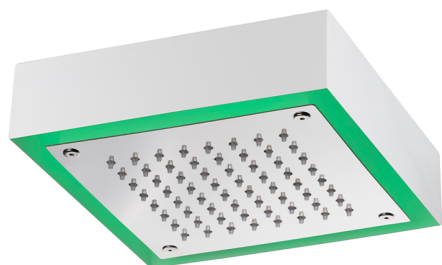

Soffione a soffitto con cromoterapia 200x200 mm ZEN SHOWER_ZS0C0245

MODELLO **ZS0C0245**

Soffione a soffitto con cromoterapia 200x200 mm, con carter esterno bianco, funzioni pioggia, cromoterapia, completo di centralina e pulsantiera ad incasso, acciaio inox AISI 304

FINITURE DISPONIBILI

-  **D1** D1 Inox Spazzolato
-  **40** 40 Nero Opaco
-  **4Q** 4Q Bianco Opaco
-  **D2** D2 Inox Lucido

CARATTERISTICHE

2026-07-02