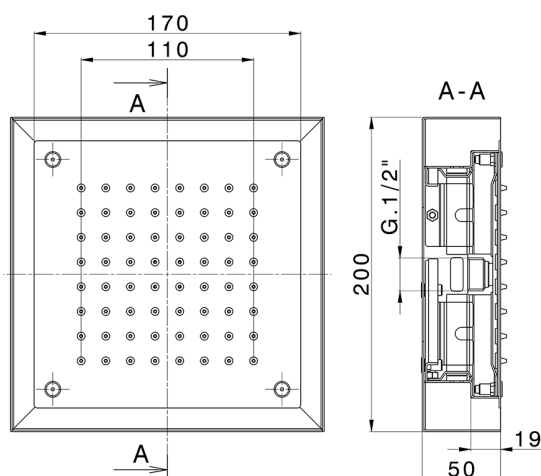

CARATTERISTICHE