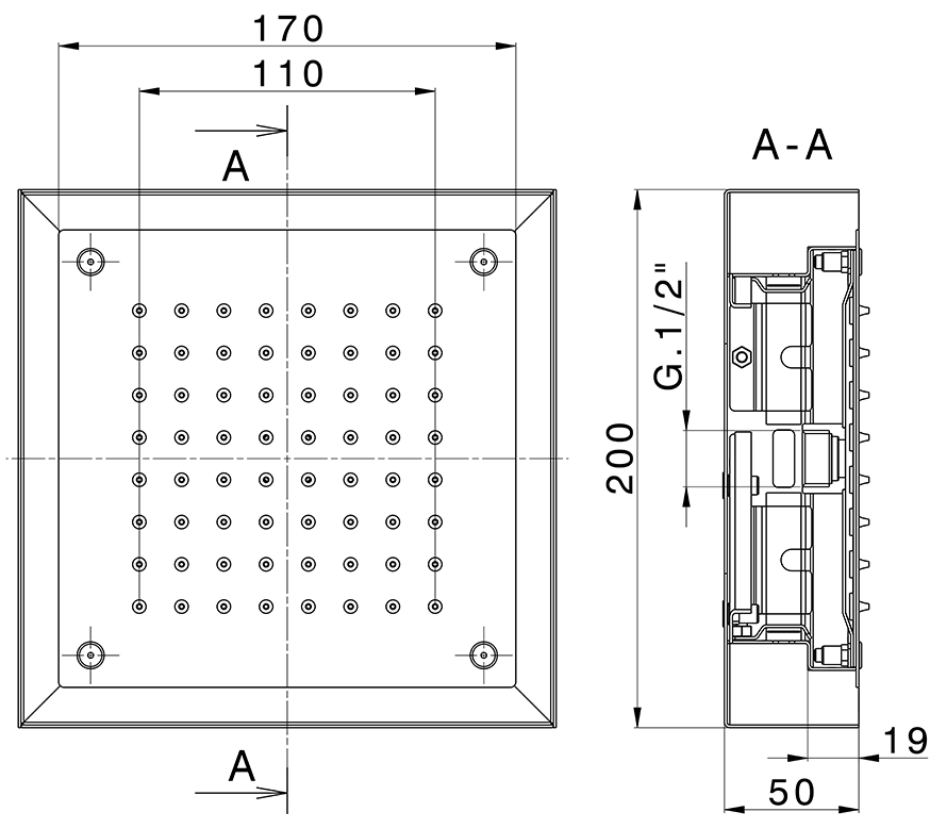

Soffione a soffitto con cromoterapia 200x200 mm ZEN SHOWER_ZS0C0245

ZS0C0245

<https://www.cisal.it/soffione-a-soffitto-con-cromoterapia-200x200-mm-zen-shower-zs0c0245>

2026-07-02