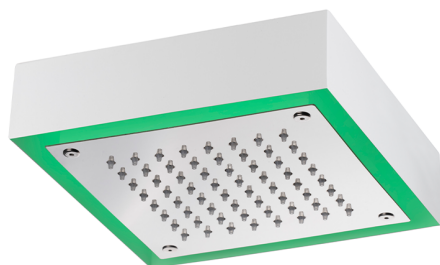

Soffione a soffitto con cromoterapia 200x200 mm ZEN SHOWER_ZS0C0245

MODELLO **ZS0C0245**

Soffione a soffitto con cromoterapia 200x200 mm, con carter esterno bianco, funzioni pioggia, cromoterapia, completo di centralina e pulsantiera ad incasso, acciaio inox AISI 304

FINITURE DISPONIBILI

-  **D1** D1 Inox Spazzolato
-  **40** 40 Nero Opaco
-  **4Q** 4Q Bianco Opaco
-  **D2** D2 Inox Lucido

CARATTERISTICHE

2026-07-02