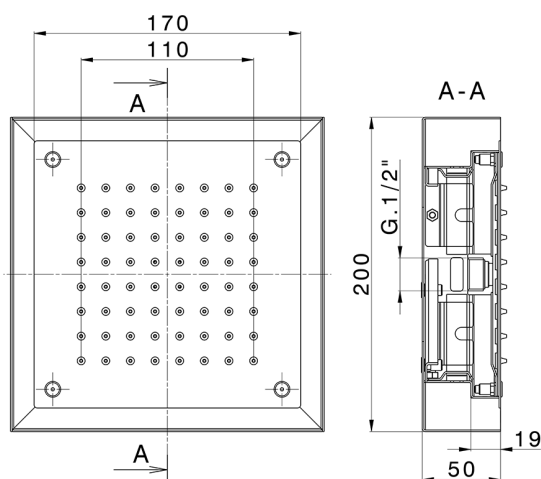

Soffione a soffitto con cromoterapia 200x200 mm ZEN SHOWER_ZS0C0245

MODELLO **ZS0C0245**

Soffione a soffitto con cromoterapia 200x200 mm, con carter esterno bianco, funzioni pioggia, cromoterapia, completo di centralina e pulsantiera ad incasso, acciaio inox AISI 304