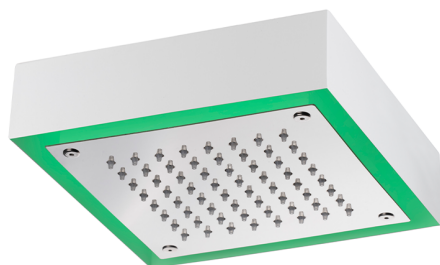

Soffione a soffitto con cromoterapia 200x200 mm ZEN SHOWER_ZS0C0245

MODELLO **ZS0C0245**

Soffione a soffitto con cromoterapia 200x200 mm, con carter esterno bianco, funzioni pioggia, cromoterapia, completo di centralina e pulsantiera ad incasso, acciaio inox AISI 304

FINITURE DISPONIBILI

-  **D1** D1 Inox Spazzolato
-  **40** 40 Nero Opaco
-  **4Q** 4Q Bianco Opaco
-  **D2** D2 Inox Lucido

CARATTERISTICHE

2026-07-03