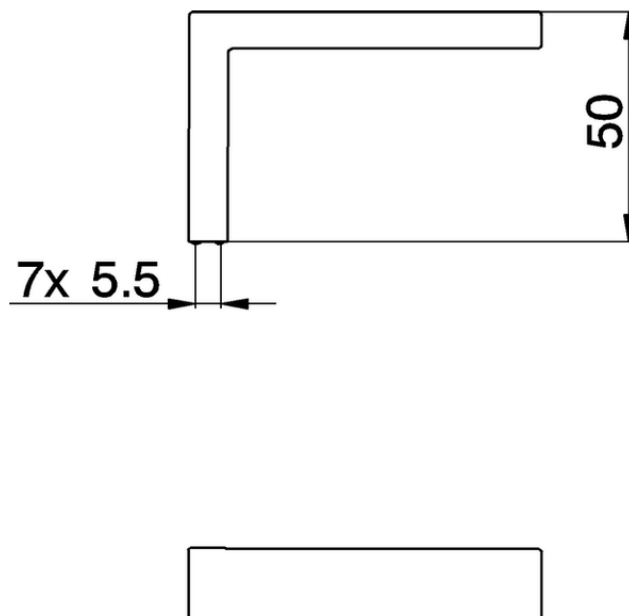

Maniglia 'WA' destra RICAMBI_ZZ947100

ZZ947100

<https://www.cisal.it/maniglia-wa-destra-ricambi-zz947100>

2026-06-25