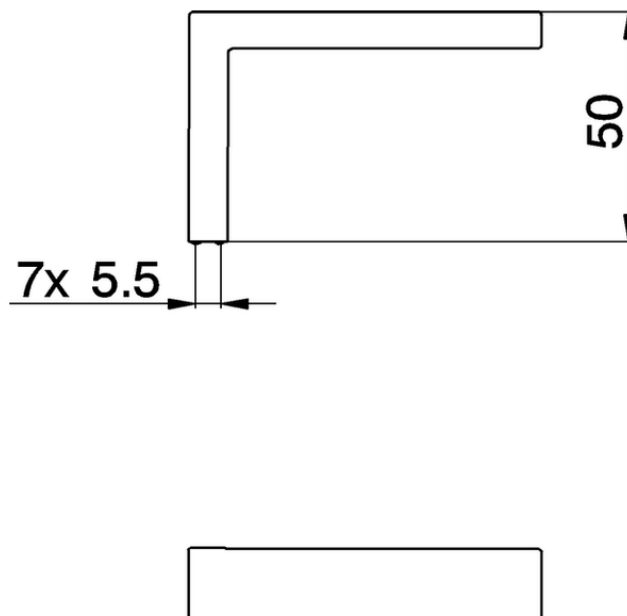

Maniglia 'WA' destra RICAMBI_ZZ947100

ZZ947100

<https://www.cisal.it/maniglia-wa-destra-ricambi-zz947100>

2026-05-11