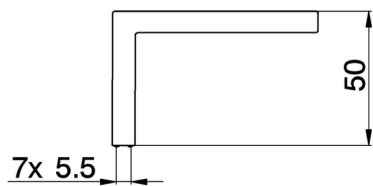

## Maniglia 'WA' destra RICAMBI\_ZZ947100

MODELLO **ZZ947100**

Maniglia 'WA' destra

FINITURE DISPONIBILI

**21** 21 Cromo

**2A** 2A Nichel Satinato Spazzolato

CARATTERISTICHE

2026-06-25