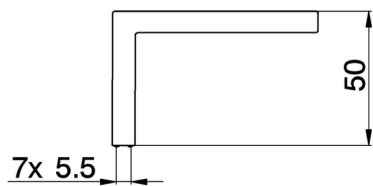

Maniglia 'WA' destra RICAMBI_ZZ947100

MODELLO **ZZ947100**

Maniglia 'WA' destra

FINITURE DISPONIBILI

21 21 Cromo

2A 2A Nichel Satinato Spazzolato

CARATTERISTICHE

2026-05-11