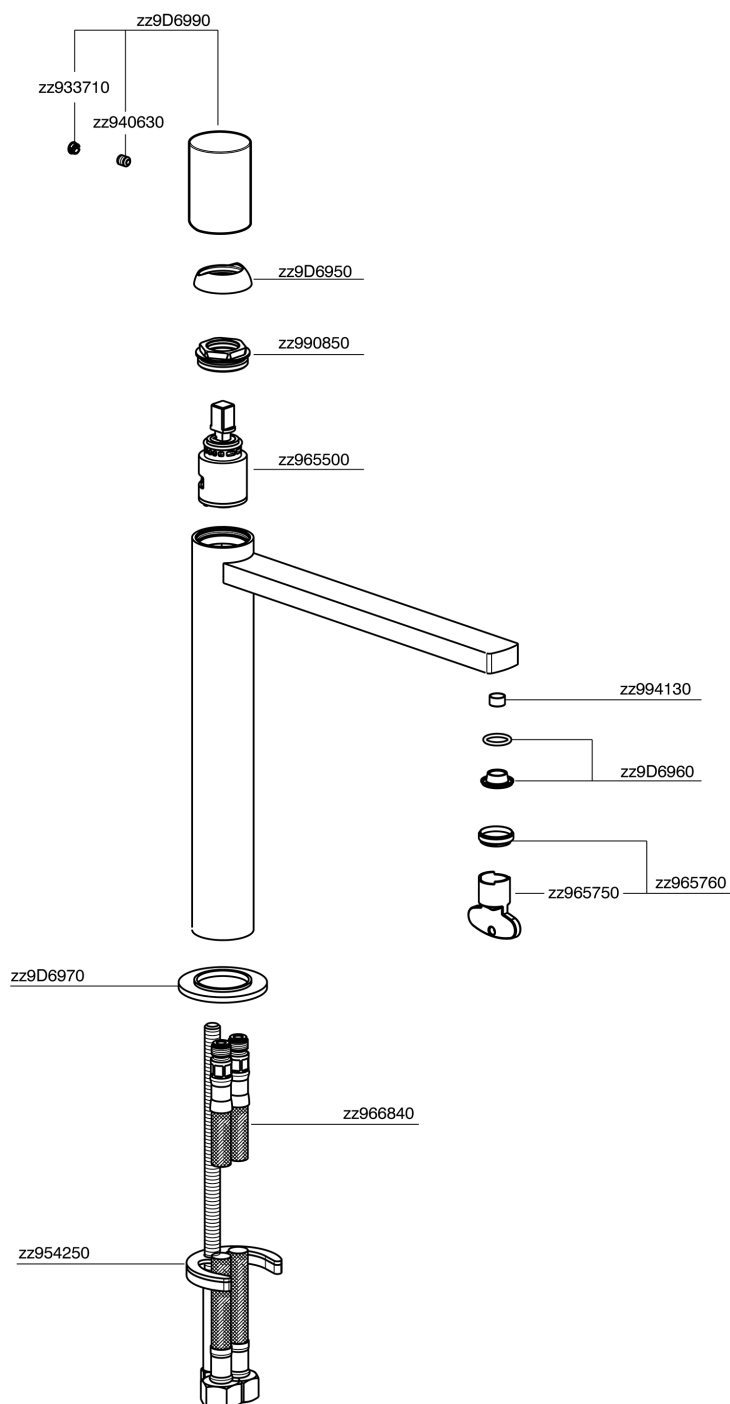

Miscelatore monocomando lavabo alto SMOOTH X32_X4003544

MODELLO **X4003544**

Miscelatore monocomando lavabo alto, senza scarico automatico, flex inox G.3/8", con leva liscia, Inox AISI 316L

FINITURE DISPONIBILI

-  **D1** D1 Inox Spazzolato
-  **5H** 5H Dark Brass Brushed
-  **5L** 5L Black Titanium Spazzolato
-  **5N** 5N Oro Rosa Spazzolato

CARATTERISTICHE

Ricambio Cartuccia **ZZ96550000**

Cartuccia Monocomando 25 mm

Miscelatore monocomando lavabo alto SMOOTH X32_X4003544

X4003544

<https://www.cisal.it/miscelatore-monocomando-lavabo-alto-smooth-x32-x4003544>

2026-05-13