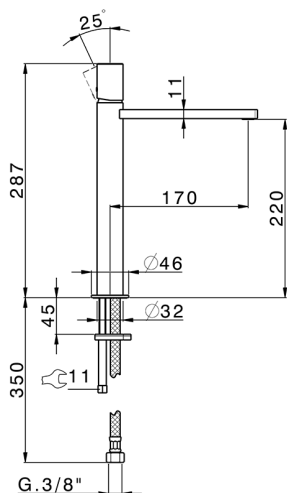

Miscelatore monocomando lavabo alto SMOOTH X32_X4003544

MODELLO **X4003544**

Miscelatore monocomando lavabo alto, senza scarico automatico, flex inox G.3/8", con leva liscia, Inox AISI 316L

FINITURE DISPONIBILI

-  **D1** D1 Inox Spazzolato
-  **5H** 5H Dark Brass Brushed
-  **5L** 5L Black Titanium Spazzolato
-  **5N** 5N Oro Rosa Spazzolato

CARATTERISTICHE

Ricambio Cartuccia **ZZ96550000**

Cartuccia Monocomando 25 mm

Miscelatore monocomando lavabo alto SMOOTH X32_X4003544

X4003544

<https://www.cisal.it/miscelatore-monocomando-lavabo-alto-smooth-x32-x4003544>

2026-05-13