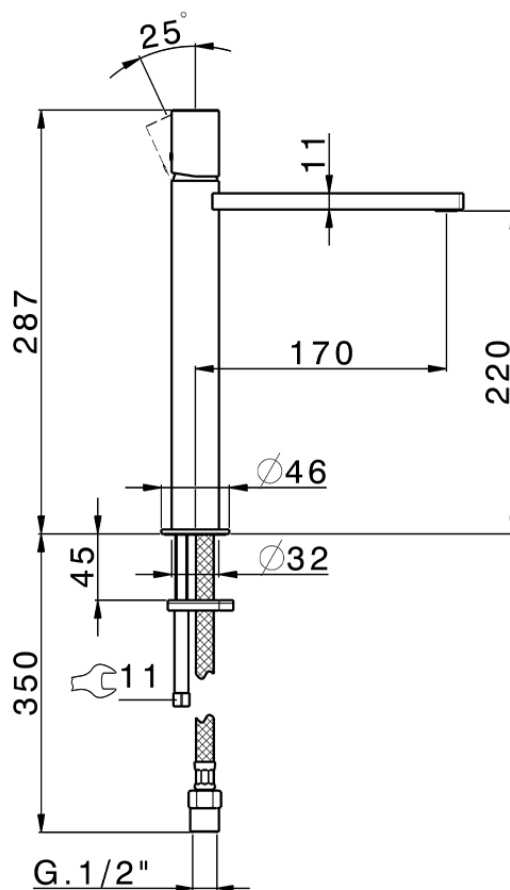

Miscelatore monocomando lavabo alto SMOOTH X32_X4003544

X4003544

<https://www.cisal.it/miscelatore-monocomando-lavabo-alto-smooth-x32-x4003544>

2026-06-24