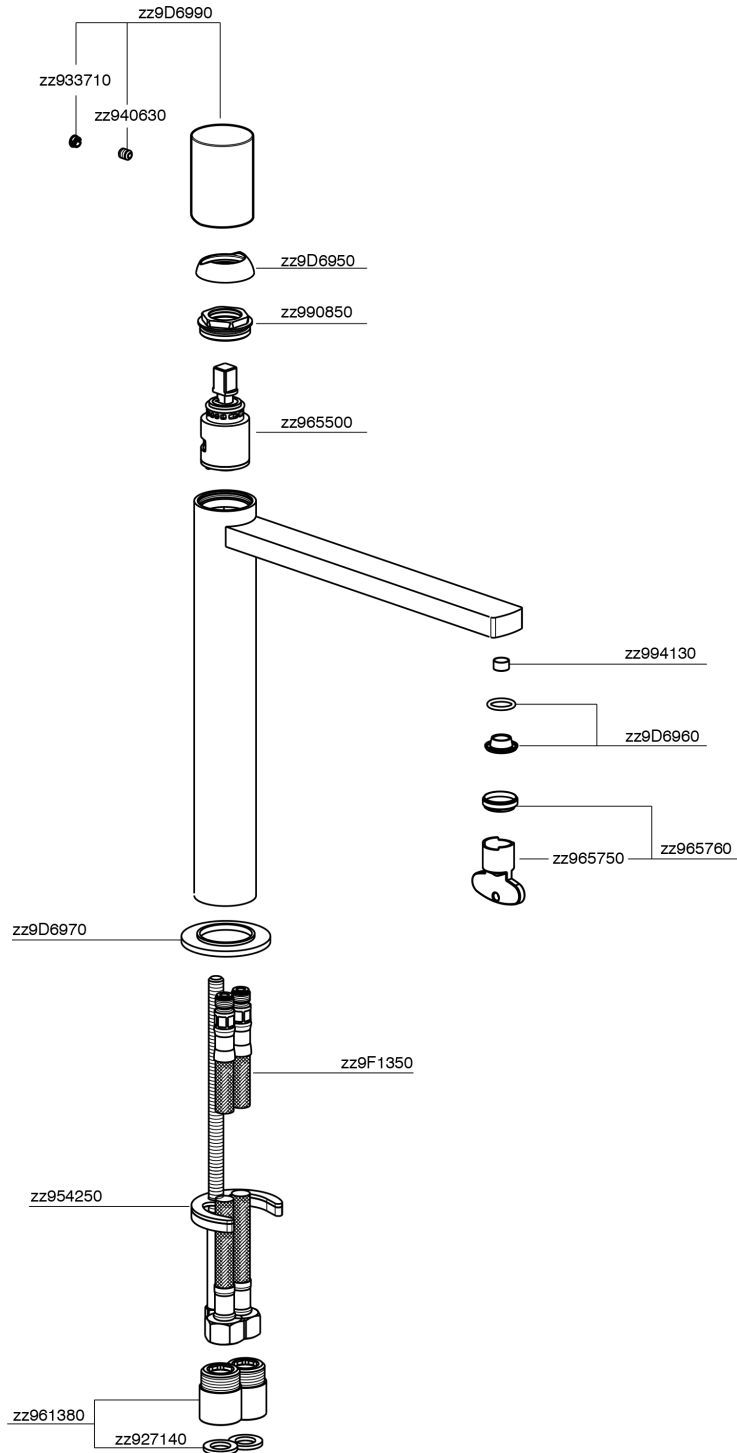

## Miscelatore monocomando lavabo alto SMOOTH X32\_X4003544

X4003544

<https://www.cisal.it/miscelatore-monocomando-lavabo-alto-smooth-x32-x4003544>

2026-06-24