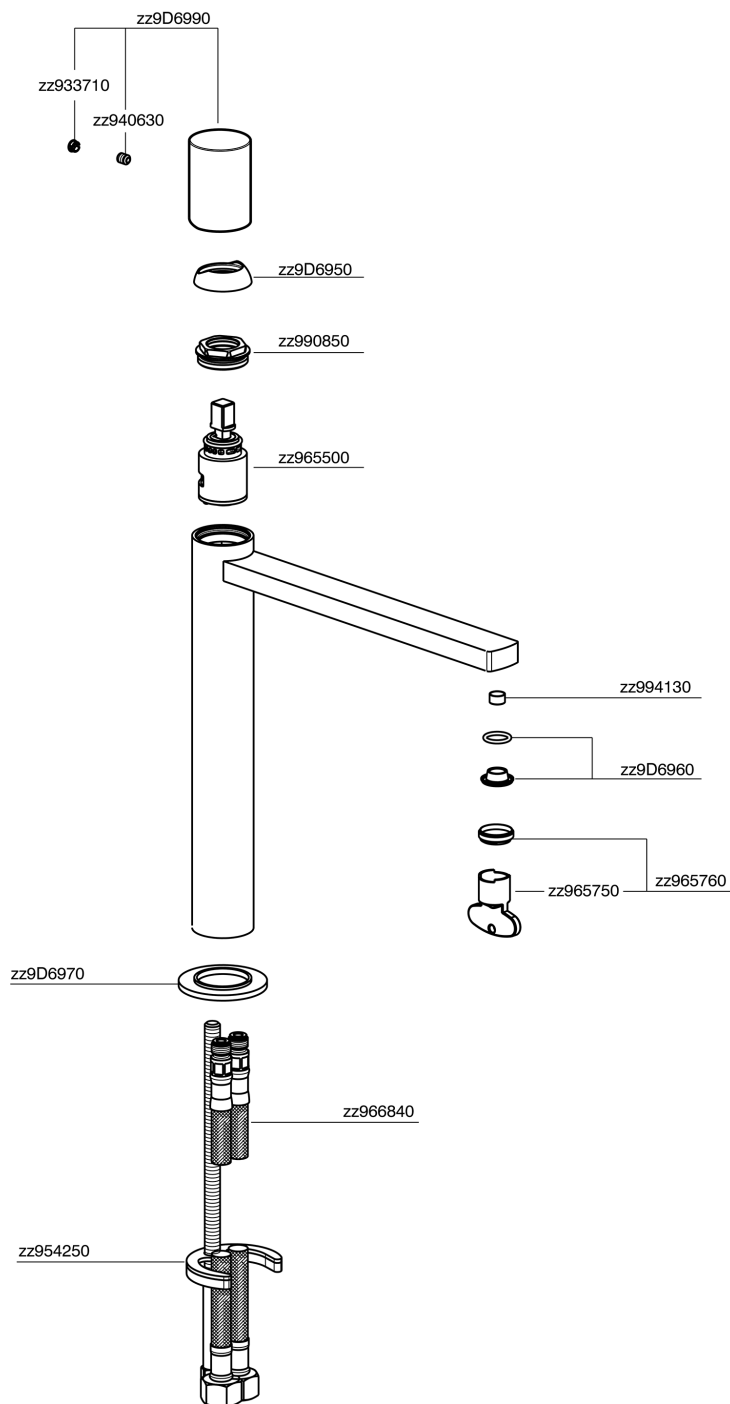

Miscelatore monocomando lavabo alto SMOOTH X32_X4003544

X4003544

<https://www.cisal.it/miscelatore-monocomando-lavabo-alto-smooth-x32-x4003544>

2026-05-10