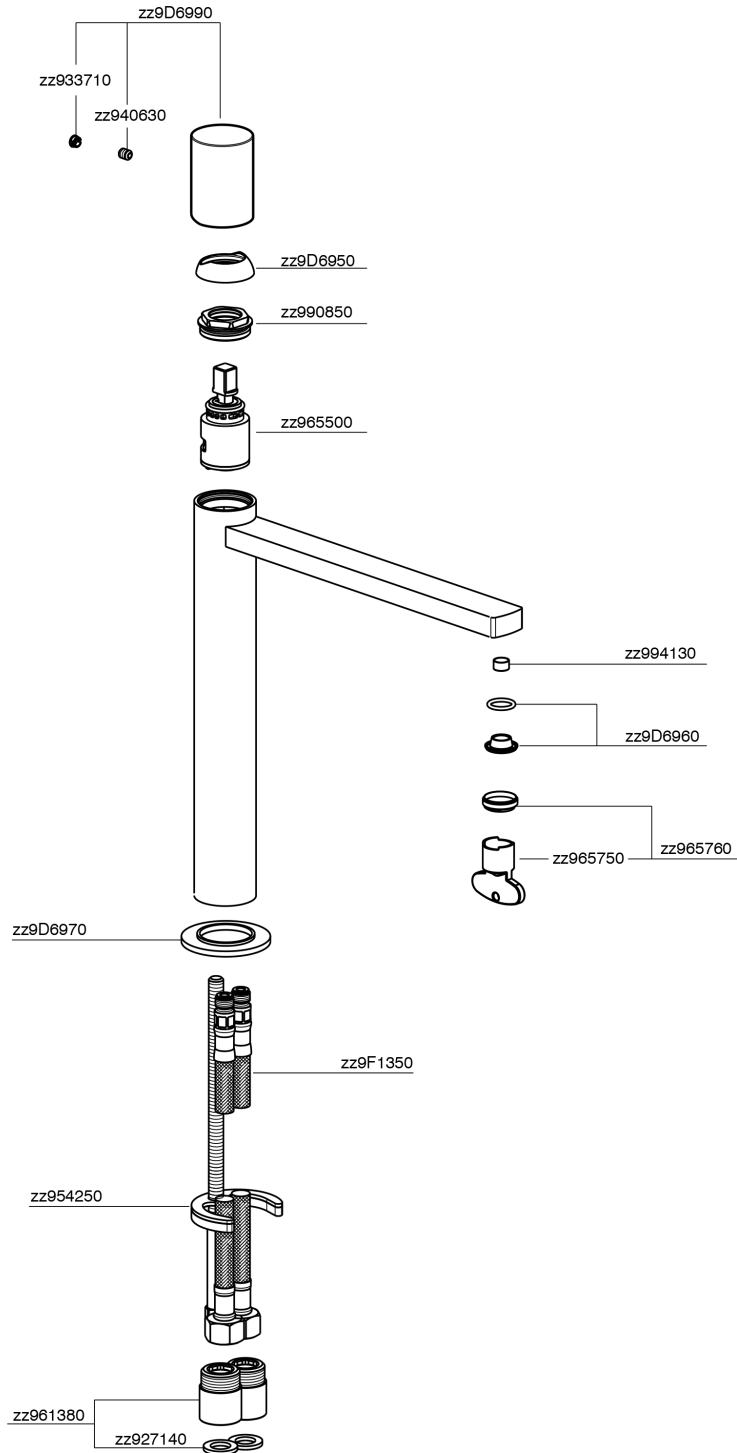

## Miscelatore monocomando lavabo alto SMOOTH X32\_X4003544

MODELLO **X4003544**

Miscelatore monocomando lavabo alto, senza scarico automatico, flex inox G.3/8", con leva liscia, Inox AISI 316L

### CARATTERISTICHE

Ricambio Cartuccia **ZZ96550000**

**Cartuccia Monocomando 25 mm**

## Miscelatore monocomando lavabo alto SMOOTH X32\_X4003544

X4003544

<https://www.cisal.it/miscelatore-monocomando-lavabo-alto-smooth-x32-x4003544>

2026-06-24