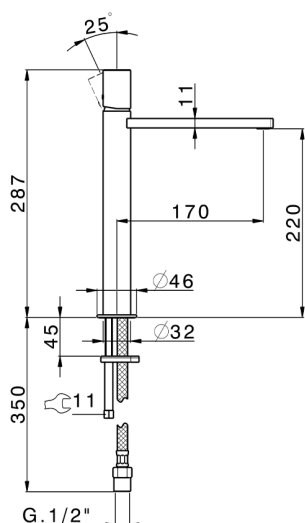

## Miscelatore monocomando lavabo alto SMOOTH X32\_X4003544

MODELLO **X4003544**

Miscelatore monocomando lavabo alto, senza scarico automatico, flex inox G.3/8", con leva liscia, Inox AISI 316L

### CARATTERISTICHE

Ricambio Cartuccia **ZZ96550000**

**Cartuccia Monocomando 25 mm**