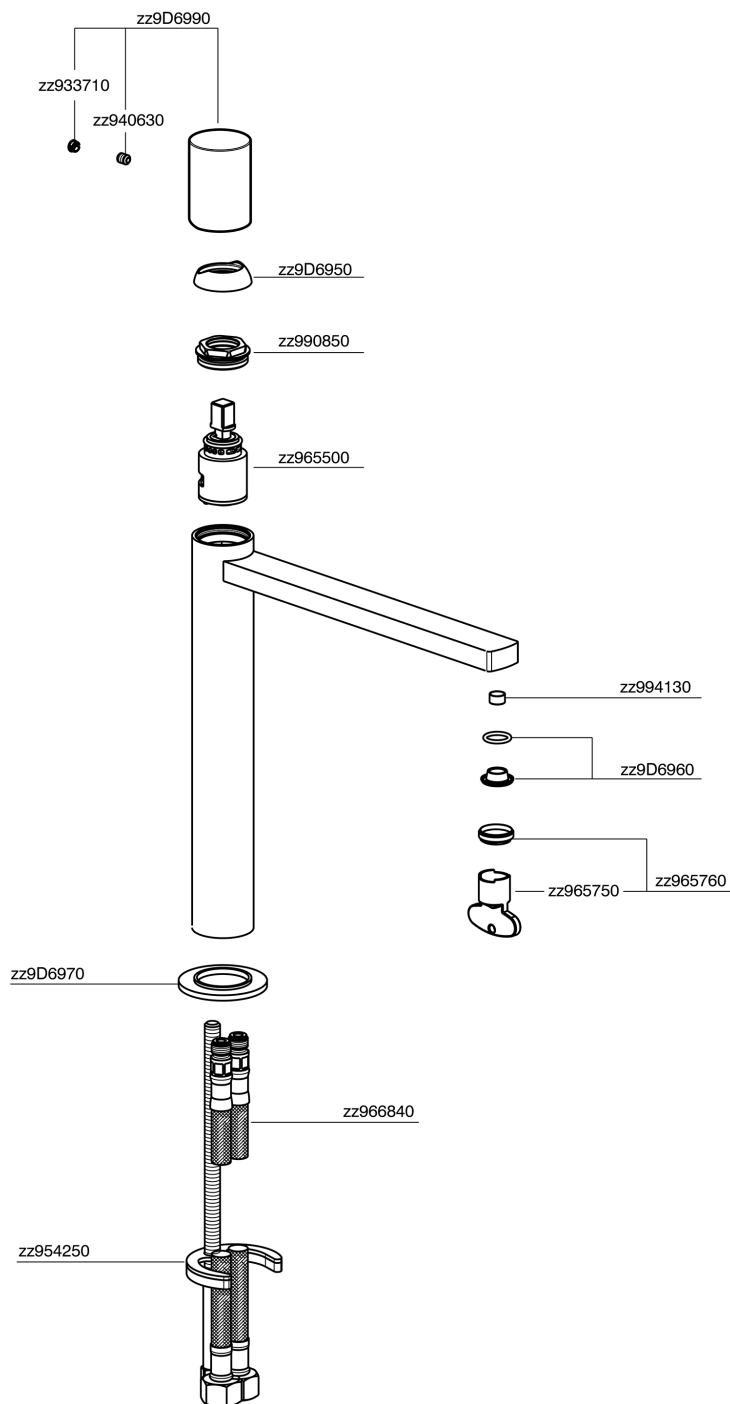

Miscelatore monocomando lavabo alto SMOOTH X32_X4003544

MODELLO **X4003544**

Miscelatore monocomando lavabo alto, senza scarico automatico, flex inox G.3/8", con leva liscia, Inox AISI 316L

FINITURE DISPONIBILI

-  **D1** D1 Inox Spazzolato
-  **5H** 5H Dark Brass Brushed
-  **5L** 5L Black Titanium Spazzolato
-  **5N** 5N Oro Rosa Spazzolato

CARATTERISTICHE

Ricambio Cartuccia **ZZ96550000**

Cartuccia Monocomando 25 mm

Miscelatore monocomando lavabo alto SMOOTH X32_X4003544

X4003544

<https://www.cisal.it/miscelatore-monocomando-lavabo-alto-smooth-x32-x4003544>

2026-05-10