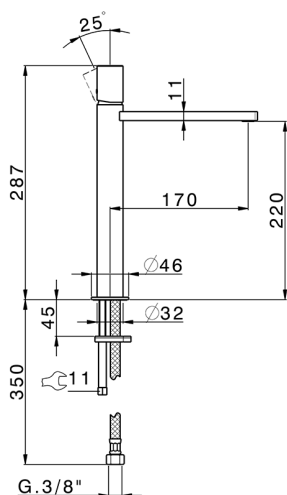

Miscelatore monocomando lavabo alto SMOOTH X32_X4003544

MODELLO **X4003544**

Miscelatore monocomando lavabo alto, senza scarico automatico, flex inox G.3/8", con leva liscia, Inox AISI 316L

FINITURE DISPONIBILI

-  **D1** D1 Inox Spazzolato
-  **5H** 5H Dark Brass Brushed
-  **5L** 5L Black Titanium Spazzolato
-  **5N** 5N Oro Rosa Spazzolato

CARATTERISTICHE

Ricambio Cartuccia **ZZ96550000**

Cartuccia Monocomando 25 mm

Miscelatore monocomando lavabo alto SMOOTH X32_X4003544

X4003544

<https://www.cisal.it/miscelatore-monocomando-lavabo-alto-smooth-x32-x4003544>

2026-05-10