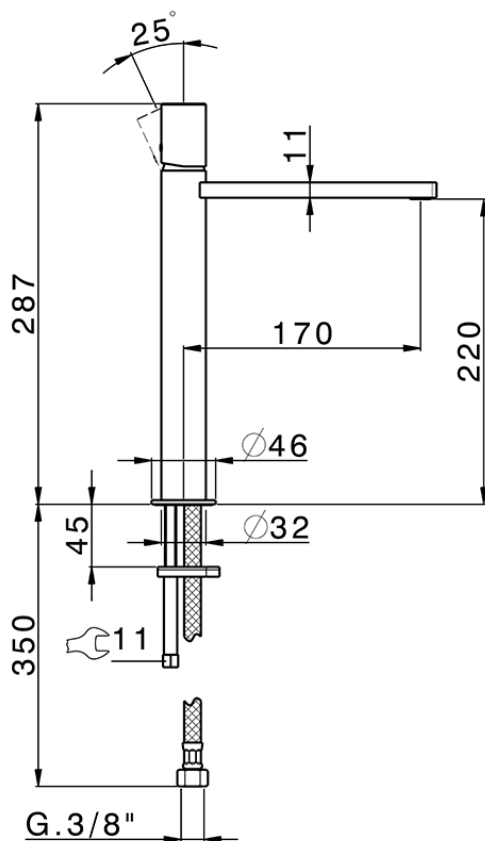

## Miscelatore monocomando lavabo alto SMOOTH X32\_X4003544

X4003544

<https://www.cisal.it/miscelatore-monocomando-lavabo-alto-smooth-x32-x4003544>

2026-05-10