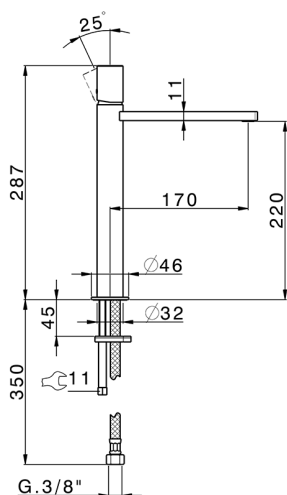

## Miscelatore monocomando lavabo alto SMOOTH X32\_X4003544

MODELLO **X4003544**

Miscelatore monocomando lavabo alto, senza scarico automatico, flex inox G.3/8", con leva liscia, Inox AISI 316L

### CARATTERISTICHE

Ricambio Cartuccia **ZZ96550000**

**Cartuccia Monocomando 25 mm**