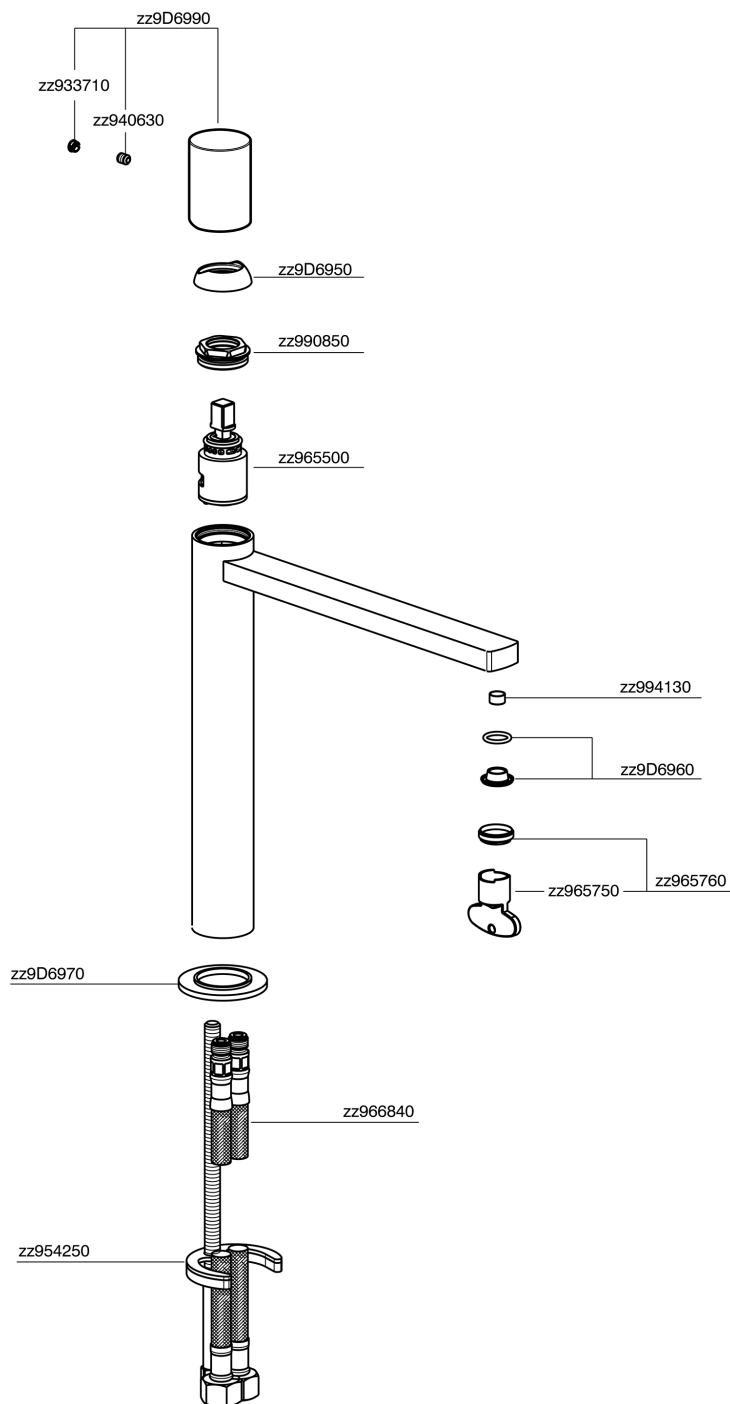

## Miscelatore monocomando lavabo alto SMOOTH X32\_X4003544

MODELLO **X4003544**

Miscelatore monocomando lavabo alto, senza scarico automatico, flex inox G.3/8", con leva liscia, Inox AISI 316L

### CARATTERISTICHE

Ricambio Cartuccia **ZZ96550000**

**Cartuccia Monocomando 25 mm**

## Miscelatore monocomando lavabo alto SMOOTH X32\_X4003544

X4003544

<https://www.cisal.it/miscelatore-monocomando-lavabo-alto-smooth-x32-x4003544>

2026-05-10