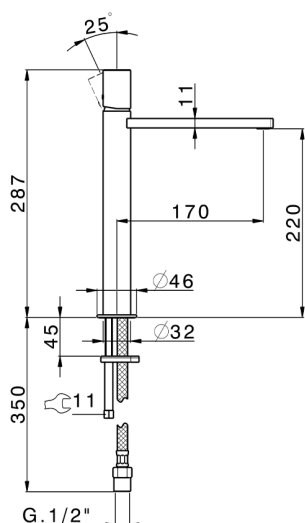

Miscelatore monocomando lavabo alto SMOOTH X32_X4003544

MODELLO **X4003544**

Miscelatore monocomando lavabo alto, senza scarico automatico, flex inox G.3/8", con leva liscia, Inox AISI 316L

FINITURE DISPONIBILI

-  **D1** D1 Inox Spazzolato
-  **5H** 5H Dark Brass Brushed
-  **5L** 5L Black Titanium Spazzolato
-  **5N** 5N Oro Rosa Spazzolato

CARATTERISTICHE

Ricambio Cartuccia **ZZ96550000**

Cartuccia Monocomando 25 mm

Miscelatore monocomando lavabo alto SMOOTH X32_X4003544

X4003544

<https://www.cisal.it/miscelatore-monocomando-lavabo-alto-smooth-x32-x4003544>

2026-06-24