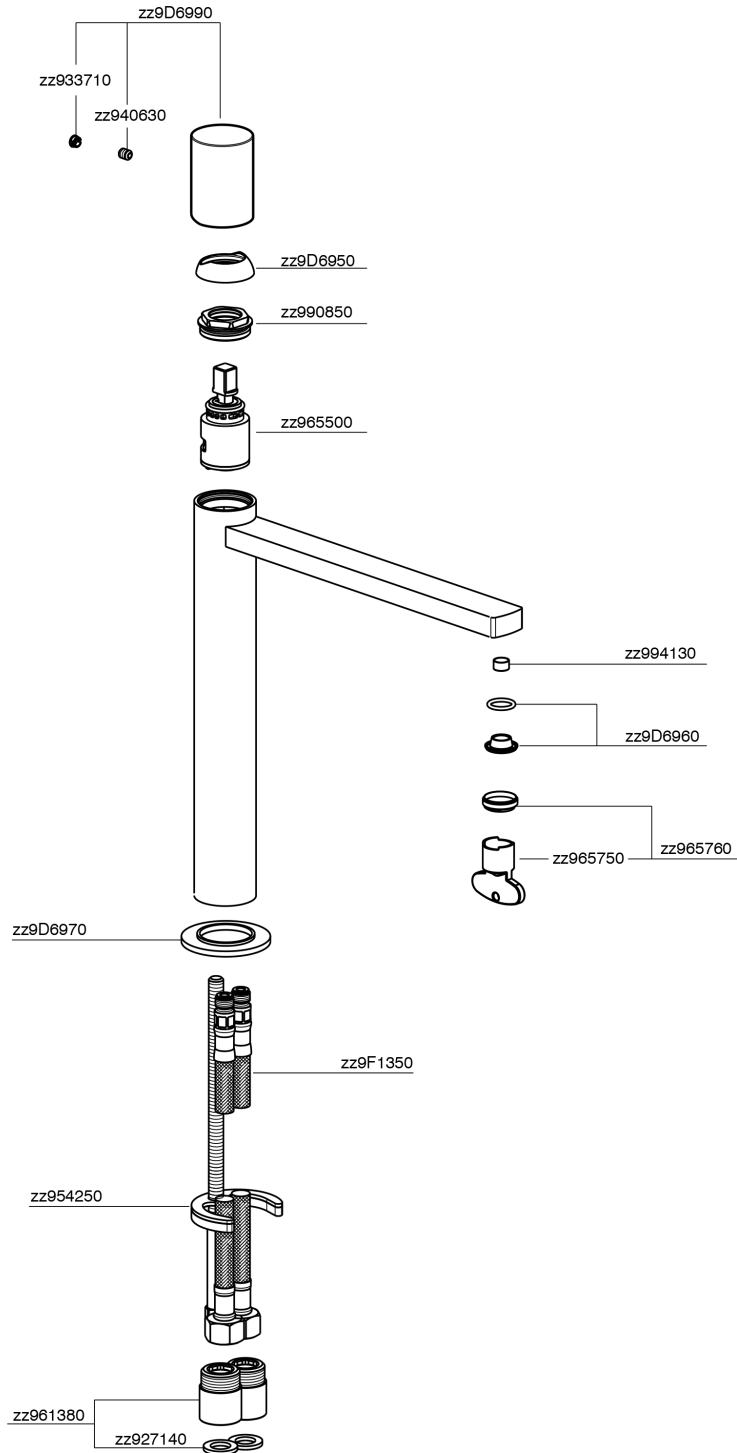

Miscelatore monocomando lavabo alto SMOOTH X32_X4003544

MODELLO **X4003544**

Miscelatore monocomando lavabo alto, senza scarico automatico, flex inox G.3/8", con leva liscia, Inox AISI 316L

FINITURE DISPONIBILI

-  **D1** D1 Inox Spazzolato
-  **5H** 5H Dark Brass Brushed
-  **5L** 5L Black Titanium Spazzolato
-  **5N** 5N Oro Rosa Spazzolato

CARATTERISTICHE

Ricambio Cartuccia **ZZ96550000**

Cartuccia Monocomando 25 mm

Miscelatore monocomando lavabo alto SMOOTH X32_X4003544

X4003544

<https://www.cisal.it/miscelatore-monocomando-lavabo-alto-smooth-x32-x4003544>

2026-06-24