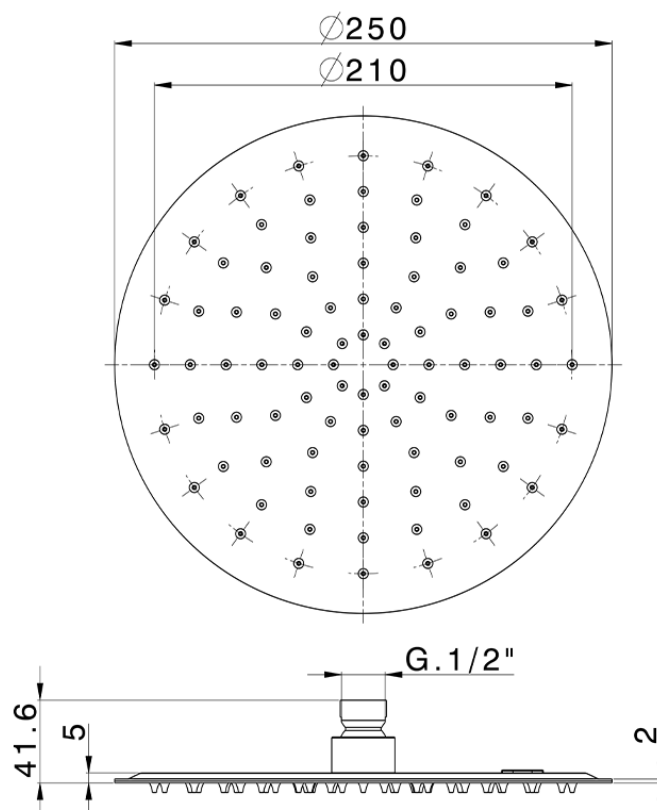

Soffione a braccio ultrapiatto Ø 250 mm SHOWER_DS020060

DS020060

<https://www.cisal.it/soffione-a-braccio-ultrapiatto-o-250-mm-shower-ds020060>

2026-07-02