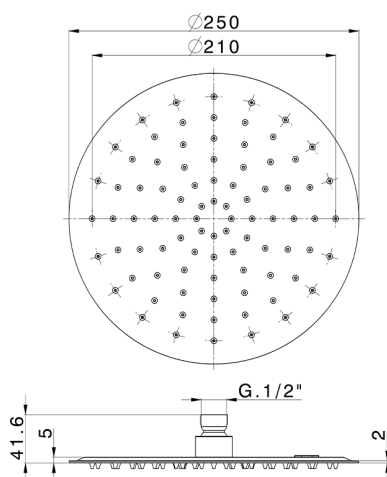

## Soffione a braccio ultrapiatto Ø 250 mm SHOWER\_DS020060

MODELLO **DS020060**

Soffione a braccio ultrapiatto Ø 250 mm, funzione pioggia, con valvola di sicurezza brevettata, acciaio inox AISI 304