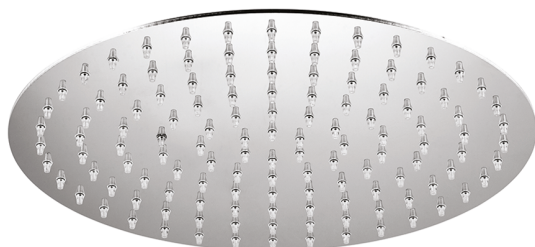

Soffione a braccio ultrapiatto Ø 250 mm SHOWER_DS020060

MODELLO **DS020060**

Soffione a braccio ultrapiatto Ø 250 mm, funzione pioggia, con valvola di sicurezza brevettata, acciaio inox AISI 304

FINITURE DISPONIBILI

-  **D1** D1 Inox Spazzolato
-  **40** 40 Nero Opaco
-  **4Q** 4Q Bianco Opaco
-  **5H** 5H Dark Brass Brushed
-  **5L** 5L Black Titanium Spazzolato
-  **5N** 5N Oro Rosa Spazzolato
-  **D2** D2 Inox Lucido