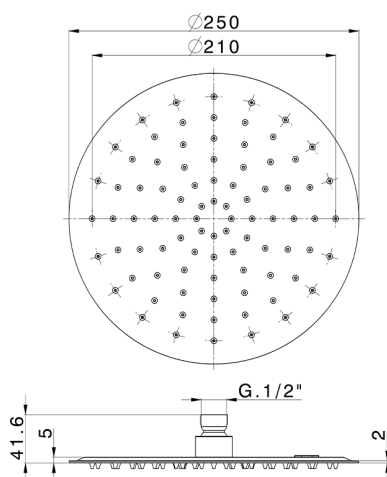

Soffione a braccio ultrapiatto Ø 250 mm SHOWER_DS020060

MODELLO **DS020060**

Soffione a braccio ultrapiatto Ø 250 mm, funzione pioggia, con valvola di sicurezza brevettata, acciaio inox AISI 304

FINITURE DISPONIBILI