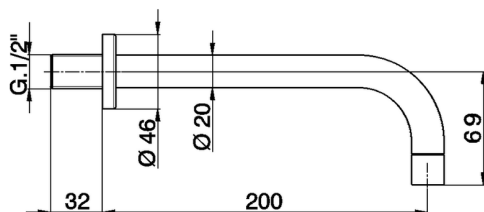

## Bocca di erogazione COMPLEMENTI\_ZA003250

MODELLO **ZA003250**

Bocca di erogazione, L.200 mm, attacco 1/2" M

FINITURE DISPONIBILI

**21** 21 Cromo

**2A** 2A Nichel Satinato Spazzolato

CARATTERISTICHE

2026-07-05