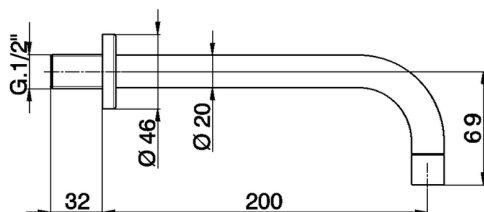

## Bocca di erogazione COMPLEMENTI\_ZA003250

MODELLO **ZA003250**

Bocca di erogazione, L.200 mm, attacco 1/2" M

FINITURE DISPONIBILI

**21** 21 Cromo

**2A** 2A Nichel Satinato Spazzolato

CARATTERISTICHE

2026-04-05