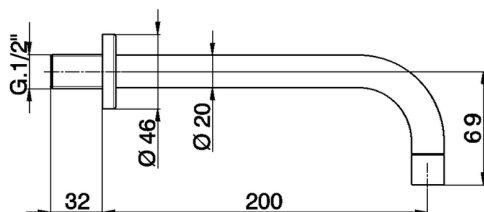

Bocca di erogazione COMPLEMENTI_ZA003250

MODELLO **ZA003250**

Bocca di erogazione, L.200 mm, attacco 1/2" M

FINITURE DISPONIBILI

21 21 Cromo

2A 2A Nichel Satinato Spazzolato

CARATTERISTICHE

2026-05-21