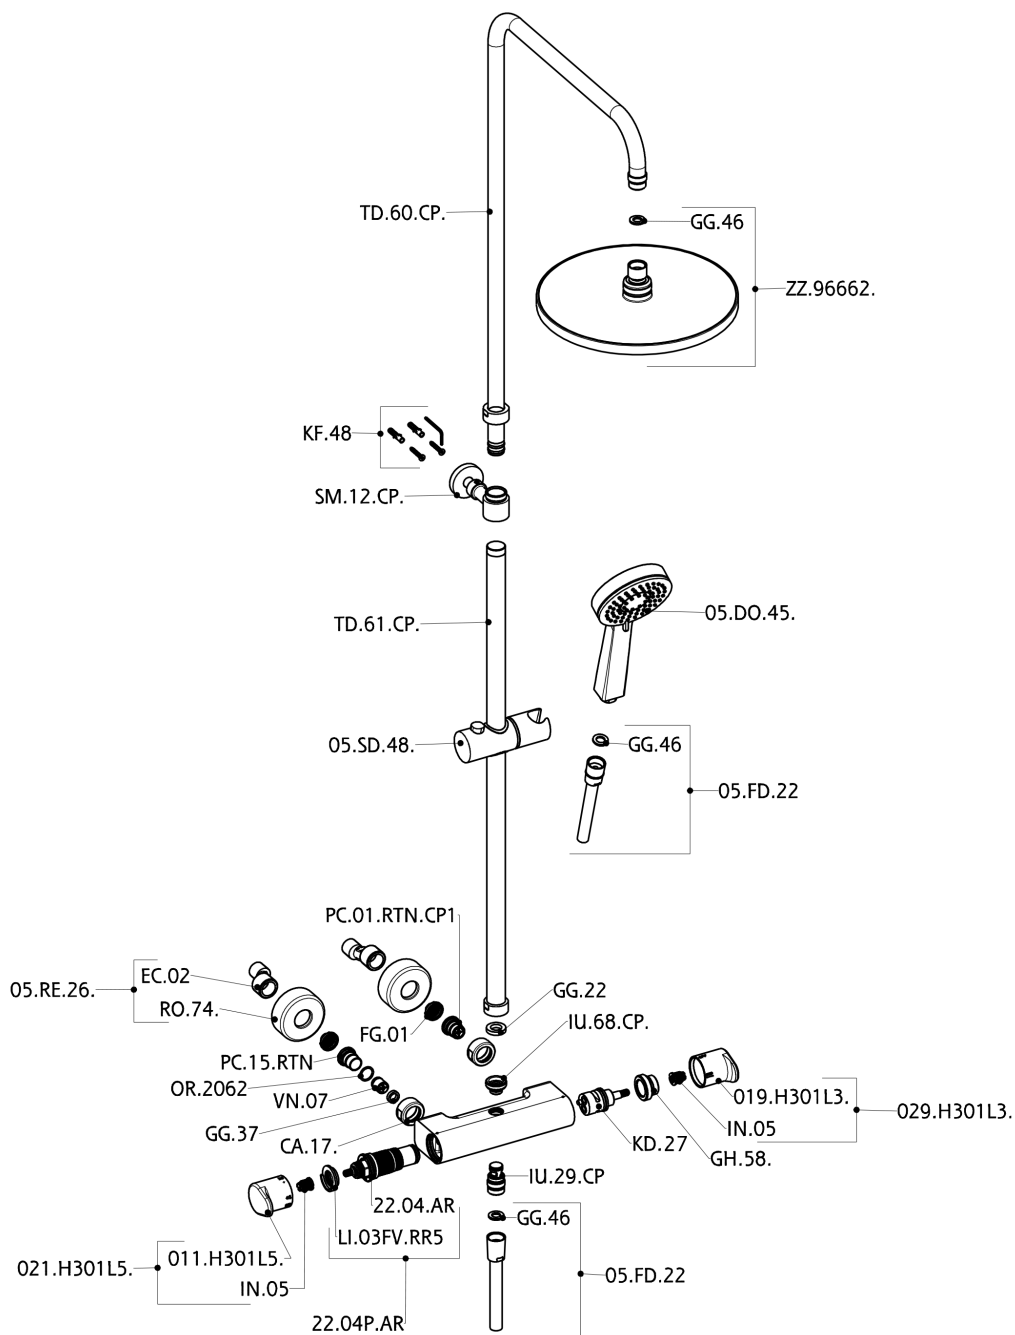

Colonna doccia termostatica 2 funzioni ALMA_A3C82010

A3C82010

<https://www.cisal.it/colonna-doccia-termostatica-2-funzioni-alma-a3c82010>

2026-07-01