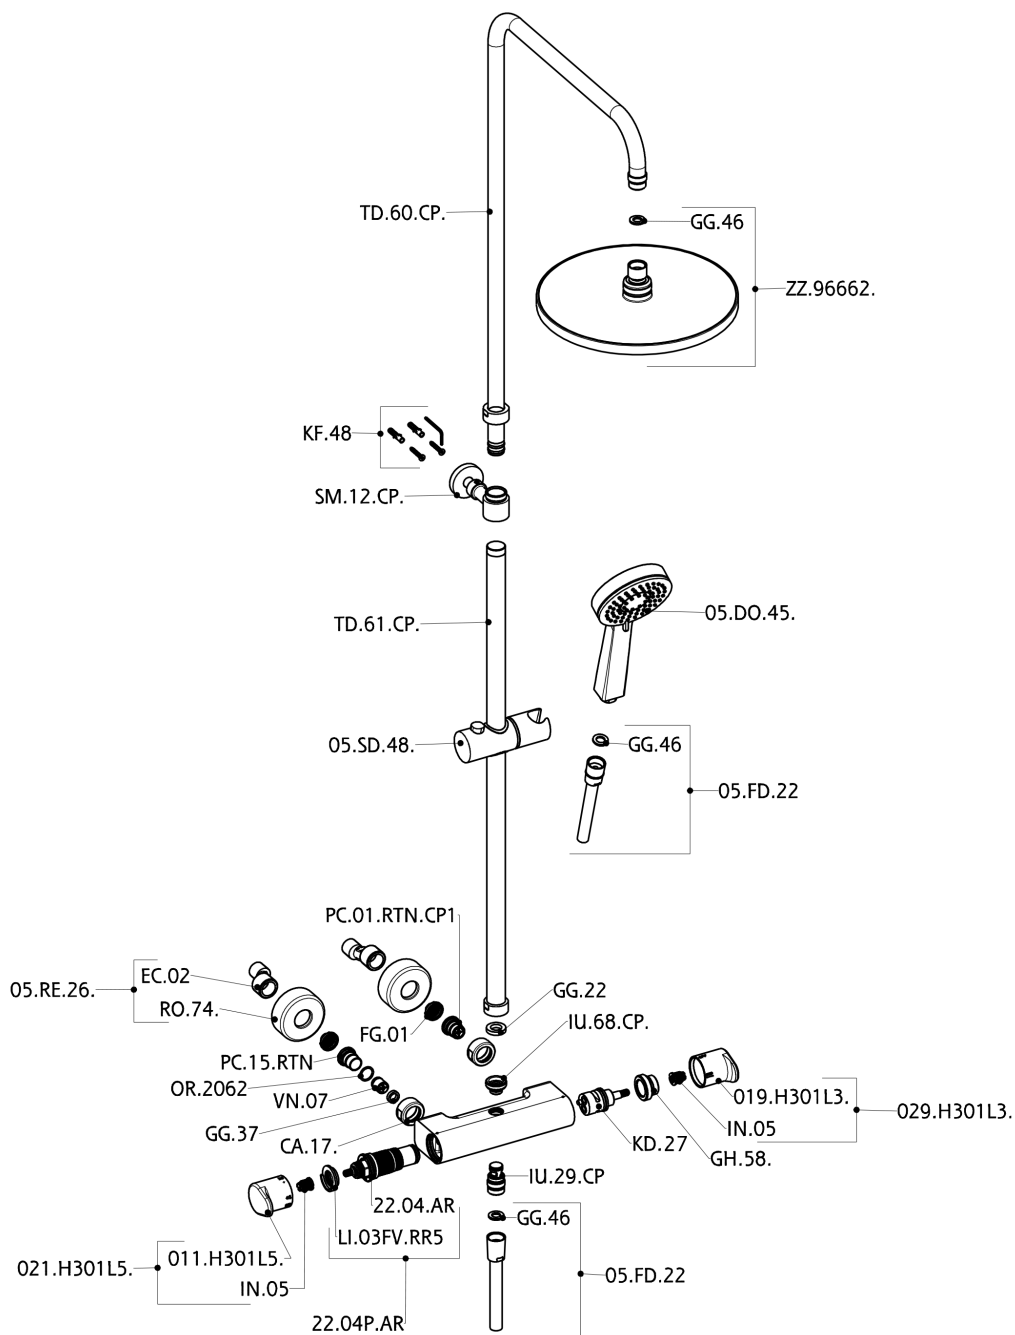

Colonna doccia termostatica 2 funzioni ALMA_A3C82010

A3C82010

<https://www.cisal.it/colonna-doccia-termostatica-2-funzioni-alma-a3c82010>

2026-04-27