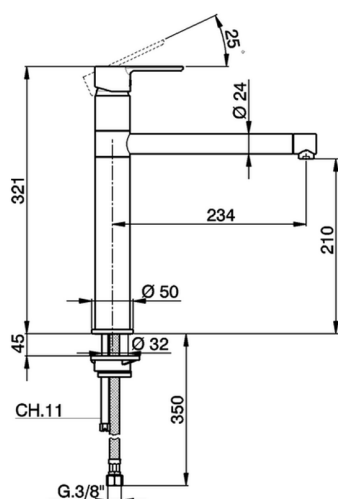

Miscelatore monocomando lavello KITCHEN_C2001580

MODELLO **C2001580**

Miscelatore monocomando lavello, bocca girevole, flex inox G.3/8"

FINITURE DISPONIBILI

21 21 Cromo

CARATTERISTICHE

Ricambio Cartuccia **ZZ95409000**

Cartuccia Monocomando 35 mm

EcoStop

Con il Dispositivo EcoStop l'apertura dell'acqua avviene con un punto duro al 50% circa della portata. Un fermo a metà apertura, da vincere con una leggera forza solo e soltanto quando ci sia una reale necessità di richiesta d'acqua alla massima portata. Ciò permette di consumare fino al 50% in meno di acqua.