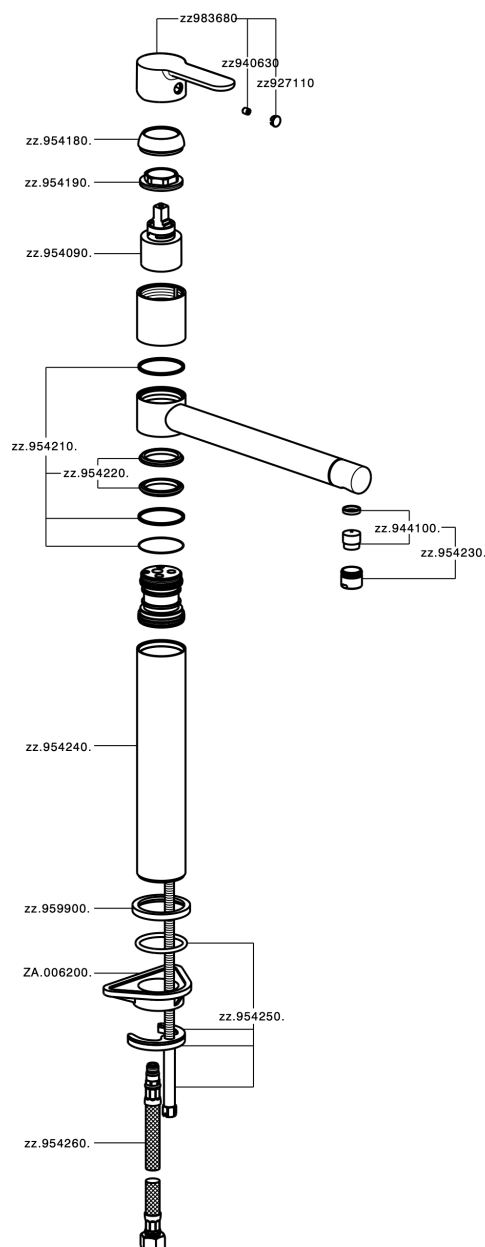

Miscelatore monocomando lavello KITCHEN_C2001580

MODELLO **C2001580**

Miscelatore monocomando lavello, bocca girevole, flex inox G.3/8"

FINITURE DISPONIBILI

21 21 Cromo

CARATTERISTICHE

Ricambio Cartuccia **ZZ95409000**

Cartuccia Monocomando 35 mm

EcoStop

Con il Dispositivo EcoStop l'apertura dell'acqua avviene con un punto duro al 50% circa della portata. Un fermo a metà apertura, da vincere con una leggera forza solo e soltanto quando ci sia una reale necessità di richiesta d'acqua alla massima portata. Ciò permette di consumare fino al 50% in meno di acqua.

Miscelatore monocomando lavello KITCHEN_C2001580

C2001580

<https://www.cisal.it/miscelatore-monocomando-lavello-kitchen-c2001580>

2026-04-08