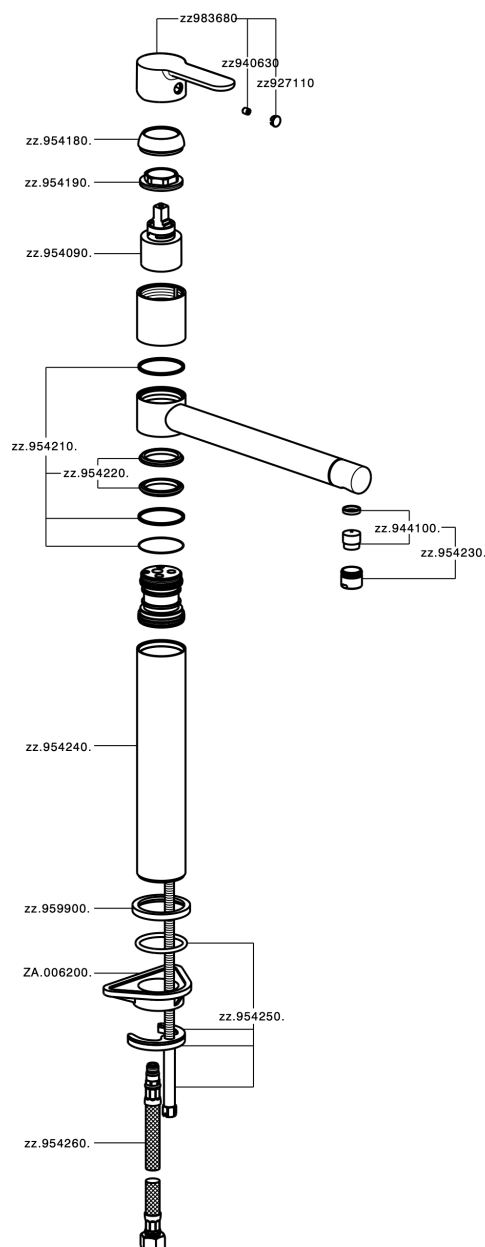

## Miscelatore monocomando lavello KITCHEN\_C2001580

MODELLO **C2001580**

Miscelatore monocomando lavello, bocca girevole, flex inox G.3/8"

FINITURE DISPONIBILI

**21** 21 Cromo

CARATTERISTICHE

Ricambio Cartuccia **ZZ95409000**

**Cartuccia Monocomando 35 mm**

### EcoStop

Con il Dispositivo EcoStop l'apertura dell'acqua avviene con un punto duro al 50% circa della portata. Un fermo a metà apertura, da vincere con una leggera forza solo e soltanto quando ci sia una reale necessità di richiesta d'acqua alla massima portata. Ciò permette di consumare fino al 50% in meno di acqua.