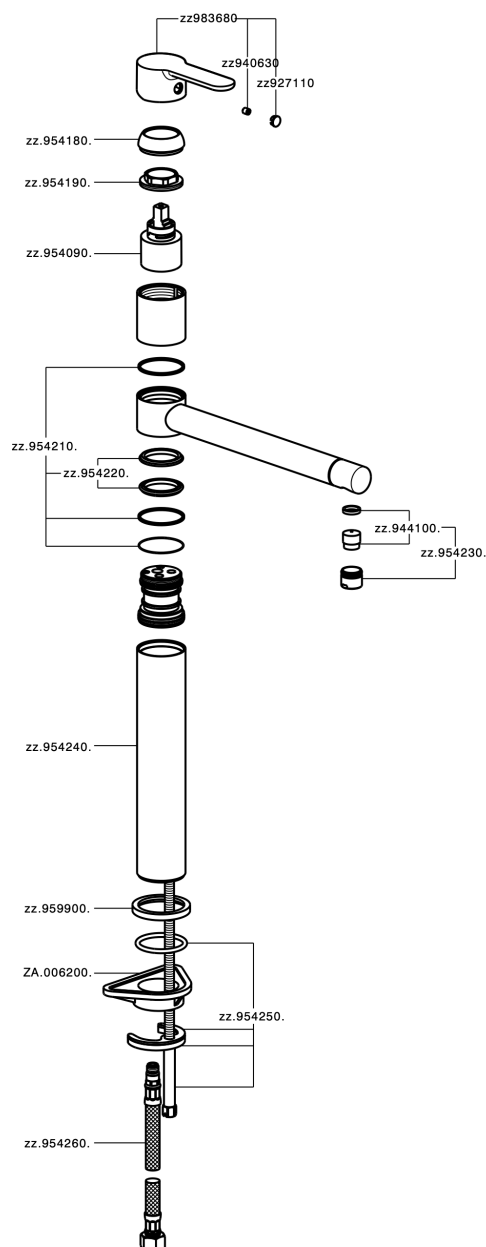

Miscelatore monocomando lavello KITCHEN_C2001580

MODELLO **C2001580**

Miscelatore monocomando lavello, bocca girevole, flex inox G.3/8"

FINITURE DISPONIBILI

21 21 Cromo

CARATTERISTICHE

Ricambio Cartuccia **ZZ95409000**

Cartuccia Monocomando 35 mm

EcoStop

Con il Dispositivo EcoStop l'apertura dell'acqua avviene con un punto duro al 50% circa della portata. Un fermo a metà apertura, da vincere con una leggera forza solo e soltanto quando ci sia una reale necessità di richiesta d'acqua alla massima portata. Ciò permette di consumare fino al 50% in meno di acqua.

Miscelatore monocomando lavello KITCHEN_C2001580

C2001580

<https://www.cisal.it/miscelatore-monocomando-lavello-kitchen-c2001580>

2026-07-07