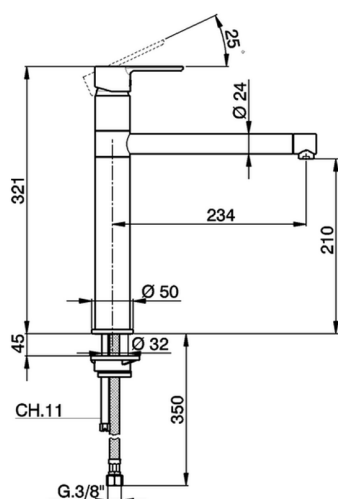

## Miscelatore monocomando lavello KITCHEN\_C2001580

MODELLO **C2001580**

Miscelatore monocomando lavello, bocca girevole, flex inox G.3/8"

FINITURE DISPONIBILI

**21** 21 Cromo

CARATTERISTICHE

Ricambio Cartuccia **ZZ95409000**

**Cartuccia Monocomando 35 mm**