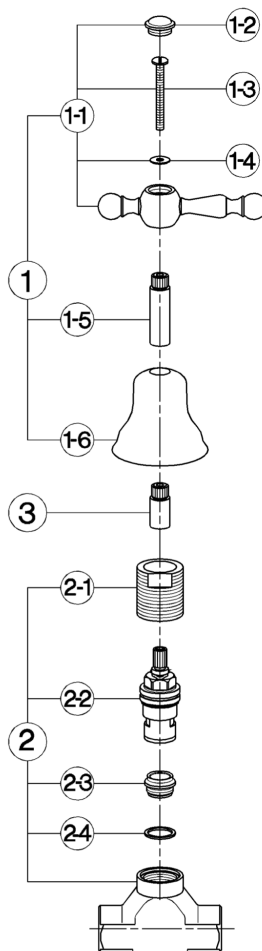

* senza resistenza silenziosa (uscita libera)
without hydraulic resistance
ohne Widerstand
sans résistance hydraulique

NR.	DESCRIZIONE DESCRIPTION BESCHREIBUNG DESCRIPTION	N. CODICE CODE NO. WERKSNR. NR. CODE	NR.	DESCRIZIONE DESCRIPTION BESCHREIBUNG DESCRIPTION	N. CODICE CODE NO. WERKSNR. NR. CODE	NR.	DESCRIZIONE DESCRIPTION BESCHREIBUNG DESCRIPTION	N. CODICE CODE NO. WERKSNR. NR. CODE
1	Leva con cappuccio "AA" Lever with escutcheon "AA" Hebel "AA" mit Abdeckkappe Lever "AA" avec rosace	ZZ 92976 0	1-6	Cappuccio e campana "AR" Escutcheon "AR" Abdeckkappe "AR" Rosace "AR"	ZZ 92598 0	2-4	Guarnizione rame 18,5x16,1x1 Gasket copper 18,5x16,1x1 Kupferdichtung 18,5x16,1x1 Joint cuivre 18,5x16,1x1	ZZ 92656 0
1-1	Leva "AA" con vite e placchetta Lever with screw and plate "AA" Hebel "AA" mit Schraube und Abdeckkappe Lever "AA" avec vis et plaque	ZZ 92977 0	2	Rubinetto incasso 1/2" Concealed stop cock 1/2" Unterputzventil 1/2" Robinet à encastrer 1/2"	ZZ 92982 0	3	Prolunga asta vitone per rubinetto incasso Extension for headvalve Verlängerung 1/Oberteil Rallonge	ZZ 92651 0
1-2	Placchetta a vite maniglia "AR" Cap for handle "AR" Abdeckkappe "AR" Griff Plaque cache-vis crois. "AR"	ZZ 92617 0	2	Rubinetto incasso 3/4" Concealed stop cock 3/4" Unterputzventil 3/4" Robinet à encastrer 3/4"	ZZ 92979 0			
1-3	Vite M.4x55 tc. Screw M.4x55 Schraube M.4x55 Vis M.4x55	ZZ 92655 0	2-1	Riduzione capp. bordo vasca e incasso Reduction for bath escutcheon Reduzierstueck Reduction rosace	ZZ 92682 0			
1-4	Rondella ottone 12x4,3x1 Ring in brass 12x4,3x1 Unterlegscheibe 12x4,3x1 Joint laiton 12x4,3x1	ZZ 92673 0	2-2	Vitone ceramico 1/2" DX 90° Ceramic headvalve 1/2" right 90° Keramikoberteil 1/2" - rechts - 90° Tête céram. 1/2" droite 90°	ZZ 92907 0			
1-5	Prolunga asta vitone batterie "AA" Extension for headvalve "AA" - long Verlängerung 1/Batterie "AA" Rallonge levier "AA"	ZZ 92672 0	2-3	Sede rubinetto incasso 1/2" Seal 1/2" Sitz 1/2"	ZZ 92658 0			