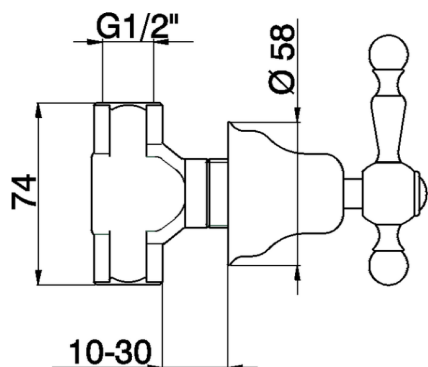

FINITURE DISPONIBILI

- **21** 21 Cromo
- **24** 24 Oro
- **26** 26 Vecchio Rame
- **27** 27 Vecchio Bronzo
- **2A** 2A Nichel Satinato Spazzolato
- **74** 74 Cromo/Oro