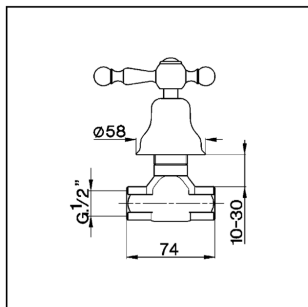

Rubinetto d'arresto incasso ARCANA AMERICA_AA000310

cisal

AA 00031

- Rubinetto incasso
- Concealed valve
- UP-Ventil
- Robinet à encastrer

bar	PORTATA * FLOW RATE DURCHFLOSS DEBIT l/min.
0.1	6.5
0.3	9
0.5	11.5
1	13.5
2	15
3	21.5

* senza resistenza silenziosa (uscita libera)
without hydraulic resistance
ohne Widerstand
sans résistance hydraulique