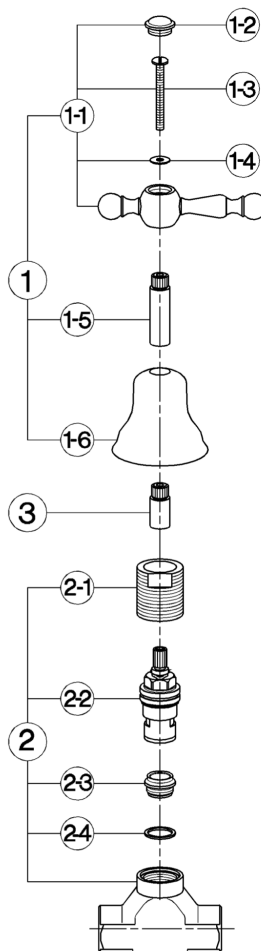

* senza resistenza silenziosa (uscita libera)
without hydraulic resistance
ohne Widerstand
sans résistance hydraulique

NR.	DESCRIZIONE DESCRIPTION BESCHREIBUNG DESCRIPTION	N. CODICE CODE NO. WERKSNR. NR. CODE
1	Leva con cappuccio "AA" Lever with escutcheon "AA" Hebel "AA" mit Abdeckkappe Lever "AA" avec rosace	ZZ 92976 0
1-1	Leva "AA" con vite e piacchetta Lever with screw and plate "AA" Hebel "AA" mit Schraube und Abdeckkappe Lever "AA" avec vis et plaquette	ZZ 92977 0
1-2	Piacchetta a vite maniglia "AR" Cap for handle "AR" Abdeckkappe "AR" Griff Plaquette cache - vis crois. "AR"	ZZ 92617 0
1-3	Vite M.4x55 tc. Screw M.4x55 Schraube M.4x55 Vis M.4x55	ZZ 92655 0
1-4	Rondella ottone 12x4,3x1 Ring in brass 12x4,3x1 Unterlegscheibe 12x4,3x1 Joint laiton 12x4,3x1	ZZ 92673 0
1-5	Prolunga asta vitone batterie "AA" Extension for headvalve "AA" - long Verlängerung l/Batterie "AA" Rallonge levier "AA"	ZZ 92672 0

NR.	DESCRIZIONE DESCRIPTION BESCHREIBUNG DESCRIPTION	N. CODICE CODE NO. WERKSNR. NR. CODE
1-6	Cappuccio e campana "AR" Escutcheon "AR" Abdeckkappe "AR" Rosace "AR"	ZZ 92598 0
2	Rubinetto incasso 1/2" Concealed stop cock 1/2" Unterputventil 1/2" Robinet à encastrer 1/2"	ZZ 92982 0
2	Rubinetto incasso 3/4" Concealed stop cock 3/4" Unterputventil 3/4" Robinet à encastrer 3/4"	ZZ 92979 0
2-1	Riduzione capp. bordo vasca e incasso Reduction for bath escutcheon Reduzierstück Reduction rosace	ZZ 92682 0
2-2	Vitone ceramico 1/2" DX 90° Ceramic headvalve 1/2" right 90° Keramikoberteil 1/2" - rechts - 90° Tête céram. 1/2" droite 90°	ZZ 92907 0
2-3	Sede rubinetto incasso 1/2" Seat 1/2" Sitz 1/2"	ZZ 92658 0

NR.	DESCRIZIONE DESCRIPTION BESCHREIBUNG DESCRIPTION	N. CODICE CODE NO. WERKSNR. NR. CODE
2-4	Guarnizione rame 18,5x16,1x1 Gasket copper 18,5x16,1x1 Kupferdichtung 18,5x16,1x1 Joint cuivre 18,5x16,1x1	ZZ 92656 0
3	Prolunga asta vitone per rubinetto incasso Extension for headvalve Verlängerung l'/Oberteil Rallonge	ZZ 92651 0