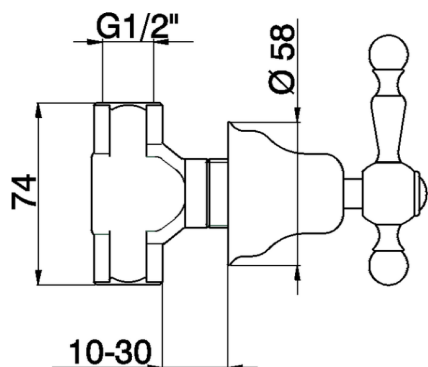

Rubinetto d'arresto incasso ARCANIA AMERICA_AA000310

MODELLO **AA000310**

Rubinetto d'arresto incasso, per acqua fredda, uscita 1/2" F

FINITURE DISPONIBILI

-  **21** 21 Cromo
-  **24** 24 Oro
-  **26** 26 Vecchio Rame
-  **27** 27 Vecchio Bronzo
-  **2A** 2A Nichel Satinato Spazzolato
-  **74** 74 Cromo/Oro

CARATTERISTICHE

Rubinetto d'arresto incasso ARCANA AMERICA_AA000310

cisal

AA 00031

- Rubinetto incasso
- Concealed valve
- UP-Ventil
- Robinet à encastrer

bar	PORTATA * FLOW RATE DURCHFLOSS DEBIT l/min.
0.1	6.5
0.3	9
0.5	11.5
1	13.5
2	15
3	21.5

NR.	DESCRIZIONE DESCRIPTION BESCHREIBUNG DESCRIPTION	N. CODICE CODE NO. WERKSNR. NR. CODE
1-6	Cappuccio e campana "AR" Escutcheon "AR" Abdeckkappe "AR" Rosace "AR"	ZZ 92598 0
2	Rubinetto incasso 1/2" Concealed stop cock 1/2" Unterputventil 1/2" Robinet à encastrer 1/2"	ZZ 92982 0
2	Rubinetto incasso 3/4" Concealed stop cock 3/4" Unterputventil 3/4" Robinet à encastrer 3/4"	ZZ 92979 0
2-1	Riduzione capp. bordo vasca e incasso Reduction for bath escutcheon Reduzierstück Reduction rosace	ZZ 92682 0
2-2	Vitone ceramico 1/2" DX 90° Ceramic headvalve 1/2" right 90° Keramikoberteil 1/2" - rechts - 90° Tête céram. 1/2" droite 90°	ZZ 92907 0
2-3	Sede rubinetto incasso 1/2" Seat 1/2" Sitz 1/2"	ZZ 92658 0

NR.	DESCRIZIONE DESCRIPTION BESCHREIBUNG DESCRIPTION	N. CODICE CODE NO. WERKSNR. NR. CODE
2-4	Guarnizione rame 18,5x16,1x1 Gasket copper 18,5x16,1x1 Kupferdichtung 18,5x16,1x1 Joint cuivre 18,5x16,1x1	ZZ 92656 0
3	Prolunga asta vitone per rubinetto incasso Extension for headvalve Verlängerung l'/Oberteil Rallonge	ZZ 92651 0