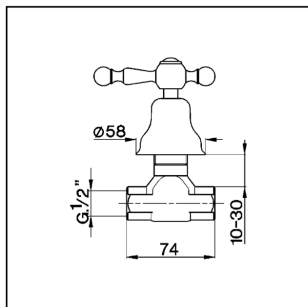

Rubinetto d'arresto incasso ARCANIA AMERICA_AA000310

MODELLO **AA000310**

Rubinetto d'arresto incasso, per acqua fredda, uscita 1/2" F

FINITURE DISPONIBILI

-  **21** 21 Cromo
-  **24** 24 Oro
-  **26** 26 Vecchio Rame
-  **27** 27 Vecchio Bronzo
-  **2A** 2A Nichel Satinato Spazzolato
-  **74** 74 Cromo/Oro

CARATTERISTICHE

Rubinetto d'arresto incasso ARCANA AMERICA_AA000310

cisal

AA 00031

- Rubinetto incasso
- Concealed valve
- UP-Ventil
- Robinet à encastrer

bar	PORTATA * FLOW RATE DURCHFLOSS DEBIT l/min.
0.1	6.5
0.3	9
0.5	11.5
1	13.5
2	15
3	21.5

NR.	DESCRIZIONE DESCRIPTION BESCHREIBUNG DESCRIPTION	N. CODICE CODE NO. WERKSNR. NR. CODE
1-6	Cappuccio e campana "AR" Escutcheon "AR" Abdeckkappe "AR" Rosace "AR"	ZZ 92598 0
2	Rubinetto incasso 1/2" Concealed stop cock 1/2" Unterputventil 1/2" Robinet à encastrer 1/2"	ZZ 92982 0
2	Rubinetto incasso 3/4" Concealed stop cock 3/4" Unterputventil 3/4" Robinet à encastrer 3/4"	ZZ 92979 0
2-1	Riduzione capp. bordo vasca e incasso Reduction for bath escutcheon Reduzierstück Reduction rosace	ZZ 92682 0
2-2	Vitone ceramico 1/2" DX 90° Ceramic headvalve 1/2" right 90° Keramikoberteil 1/2" - rechts - 90° Tête céram. 1/2" droite 90°	ZZ 92907 0
2-3	Sede rubinetto incasso 1/2" Seat 1/2" Sitz 1/2"	ZZ 92658 0

NR.	DESCRIZIONE DESCRIPTION BESCHREIBUNG DESCRIPTION	N. CODICE CODE NO. WERKSNR. NR. CODE
2-4	Guarnizione rame 18,5x16,1x1 Gasket copper 18,5x16,1x1 Kupferdichtung 18,5x16,1x1 Joint cuivre 18,5x16,1x1	ZZ 92656 0
3	Prolunga asta vitone per rubinetto incasso Extension for headvalve Verlängerung l'/Oberteil Rallonge	ZZ 92651 0