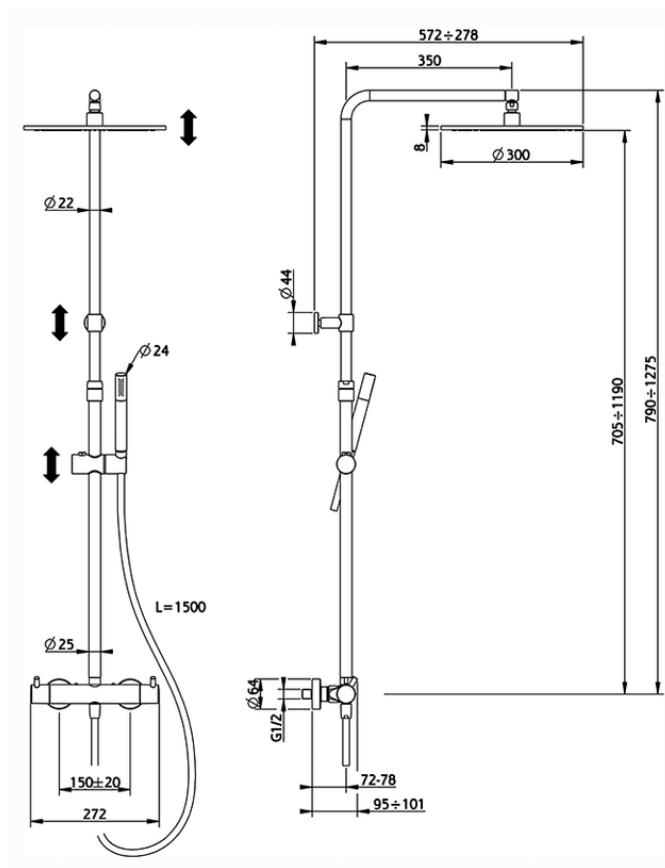

Colonna doccia termostatica 2 funzioni NUOVA LESS_LNC8401D

LNC8401D

<https://www.cisal.it/colonna-doccia-termostatica-2-funzioni-nuova-less-lnc8401d>

2026-07-03