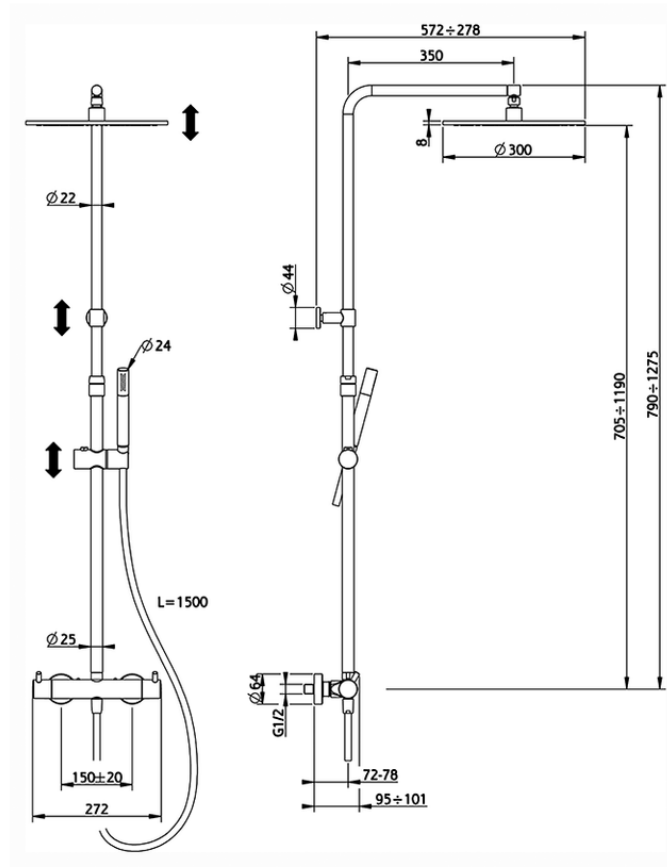

Colonna doccia termostatica 2 funzioni NUOVA LESS_LNC8401D

LNC8401D

<https://www.cisal.it/colonna-doccia-termostatica-2-funzioni-nuova-less-lnc8401d>

2026-07-02