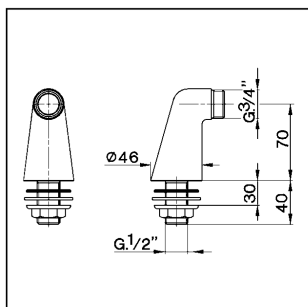

## Raccordo verticale fisso COMPLEMENTI\_ZA003790

MODELLO **ZA003790**

Raccordo verticale fisso

FINITURE DISPONIBILI

**21** 21 Cromo

**2A** 2A Nichel Satinato Spazzolato

CARATTERISTICHE

## Raccordo verticale fisso COMPLEMENTI\_ZA003790

**cisal**

### ZA 00379

- Raccordo verticale
- Vertical connection
- Standanschluss-Ventil
- Raccord colonnette

| NR. | DESCRIZIONE<br>DESCRIPTION<br>BESCHREIBUNG<br>DÉSCRIPTION   | N. CODICE<br>CODE NO.<br>WERKSNR.<br>NR. CODE | NR. | DESCRIZIONE<br>DESCRIPTION<br>BESCHREIBUNG<br>DÉSCRIPTION | N. CODICE<br>CODE NO.<br>WERKSNR.<br>NR. CODE | NR. | DESCRIZIONE<br>DESCRIPTION<br>BESCHREIBUNG<br>DÉSCRIPTION | N. CODICE<br>CODE NO.<br>WERKSNR.<br>NR. CODE |
|-----|---|---|-----|---|---|-----|---|---|
| 1   | Guarnizione NBR 90 SH, 24x16x2,7<br>Gasket NBR 90 SH, 24x16x2,7<br>Dichtung NBR 90 SH, 24x16x2,7<br>Joint NBR 90 SH, 24x16x2,7                  | ZZ 92689 0                                    |     |   |   |     |   |   |
| 2   | Set installazione raccordo verticale<br>Installation set for vertical connection<br>Befestigungssatz Stand-Anschluss-Ventil<br>Set installation | ZZ 92984 0                                    |     |   |   |     |   |   |
|     |   |   |     |   |   |     |   |   |
|     |   |   |     |   |   |     |   |   |