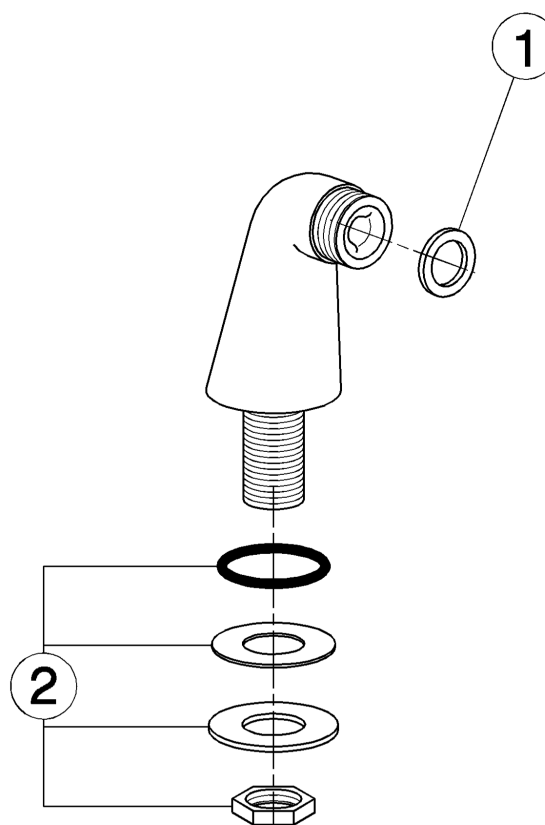

## Raccordo verticale fisso COMPLEMENTI\_ZA003790

MODELLO **ZA003790**

Raccordo verticale fisso

FINITURE DISPONIBILI

**21** 21 Cromo

**2A** 2A Nichel Satinato Spazzolato

CARATTERISTICHE

## Raccordo verticale fisso COMPLEMENTI\_ZA003790

**cisal**

### ZA 00379

- Raccordo verticale
- Vertical connection
- Standanschluss-Ventil
- Raccord colonnette

| NR. | DESCRIZIONE<br>DESCRIPTION<br>BESCHREIBUNG<br>DÉSCRIPTION   | N. CODICE<br>CODE NO.<br>WERKSNR.<br>NR. CODE | NR. | DESCRIZIONE<br>DESCRIPTION<br>BESCHREIBUNG<br>DÉSCRIPTION | N. CODICE<br>CODE NO.<br>WERKSNR.<br>NR. CODE | NR. | DESCRIZIONE<br>DESCRIPTION<br>BESCHREIBUNG<br>DÉSCRIPTION | N. CODICE<br>CODE NO.<br>WERKSNR.<br>NR. CODE |
|-----|---|---|-----|---|---|-----|---|---|
| 1   | Guarnizione NBR 90 SH, 24x16x2,7<br>Gasket NBR 90 SH, 24x16x2,7<br>Dichtung NBR 90 SH, 24x16x2,7<br>Joint NBR 90 SH, 24x16x2,7                  | ZZ 92689 0                                    |     |   |   |     |   |   |
| 2   | Set installazione raccordo verticale<br>Installation set for vertical connection<br>Befestigungssatz Stand-Anschluss-Ventil<br>Set installation | ZZ 92984 0                                    |     |   |   |     |   |   |
|     |   |   |     |   |   |     |   |   |
|     |   |   |     |   |   |     |   |   |