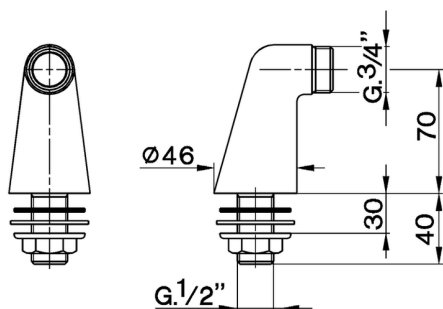

## Raccordo verticale fisso COMPLEMENTI\_ZA003790

MODELLO **ZA003790**

Raccordo verticale fisso

FINITURE DISPONIBILI

**21** 21 Cromo

**2A** 2A Nichel Satinato Spazzolato

CARATTERISTICHE

## Raccordo verticale fisso COMPLEMENTI\_ZA003790

**cisal**

### ZA 00379

- Raccordo verticale
- Vertical connection
- Standanschluss-Ventil
- Raccord colonnette

| NR. | DESCRIZIONE<br>DESCRIPTION<br>BESCHREIBUNG<br>DÉSCRIPTION   | N. CODICE<br>CODE NO.<br>WERKSNR.<br>NR. CODE | NR. | DESCRIZIONE<br>DESCRIPTION<br>BESCHREIBUNG<br>DÉSCRIPTION | N. CODICE<br>CODE NO.<br>WERKSNR.<br>NR. CODE | NR. | DESCRIZIONE<br>DESCRIPTION<br>BESCHREIBUNG<br>DÉSCRIPTION | N. CODICE<br>CODE NO.<br>WERKSNR.<br>NR. CODE |
|-----|---|---|-----|---|---|-----|---|---|
| 1   | Guarnizione NBR 90 SH, 24x16x2,7<br>Gasket NBR 90 SH, 24x16x2,7<br>Dichtung NBR 90 SH, 24x16x2,7<br>Joint NBR 90 SH, 24x16x2,7                  | ZZ 92689 0                                    |     |   |   |     |   |   |
| 2   | Set installazione raccordo verticale<br>Installation set for vertical connection<br>Befestigungssatz Stand-Anschluss-Ventil<br>Set installation | ZZ 92984 0                                    |     |   |   |     |   |   |
|     |   |   |     |   |   |     |   |   |
|     |   |   |     |   |   |     |   |   |