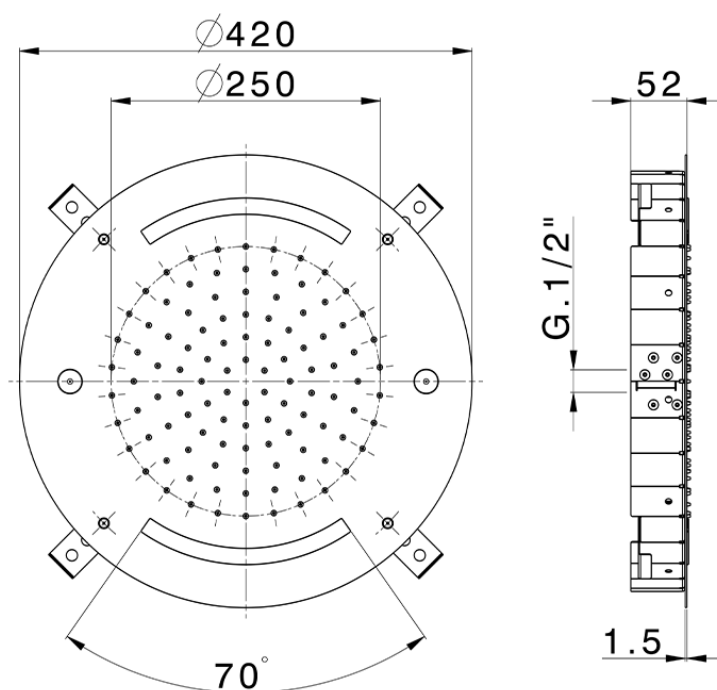

Soffione a soffitto con cromoterapia Ø 420 mm ZEN SHOWER_ZS0C0025

ZS0C0025

<https://www.cisal.it/soffione-a-soffitto-con-cromoterapia-o-420-mm-zen-shower-zs0c0025>

2026-06-28