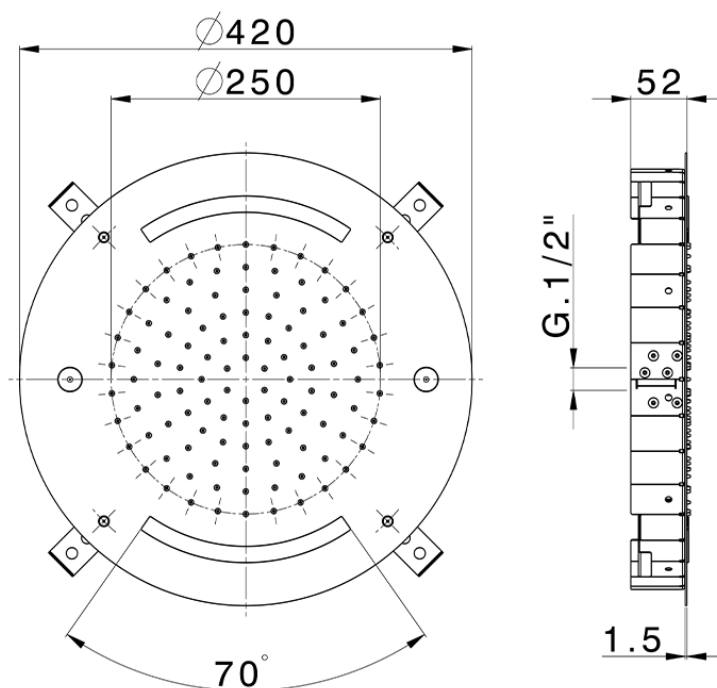

Soffione a soffitto con cromoterapia Ø 420 mm ZEN SHOWER_ZS0C0025

ZS0C0025

<https://www.cisal.it/soffione-a-soffitto-con-cromoterapia-o-420-mm-zen-shower-zs0c0025>

2026-06-28