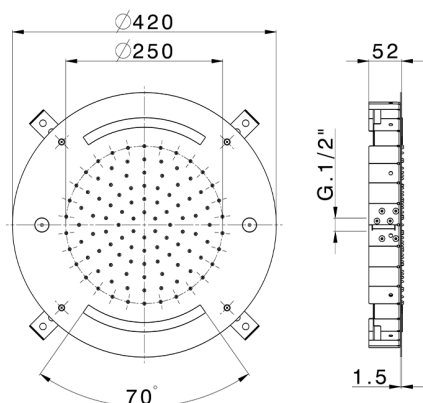

Soffione a soffitto con cromoterapia Ø 420 mm ZEN SHOWER_ZS0C0025

MODELLO **ZS0C0025**

Soffione a soffitto con cromoterapia Ø 420 mm, funzioni pioggia, nebulizzatore e cromoterapia, con comando ad incasso incluso, acciaio inox AISI 304

FINITURE DISPONIBILI

- **D1** D1 Inox Spazzolato
- **40** 40 Nero Opaco
- **4Q** 4Q Bianco Opaco
- **5G** 5G Oro Rosa
- **D2** D2 Inox Lucido

CARATTERISTICHE

2026-06-28