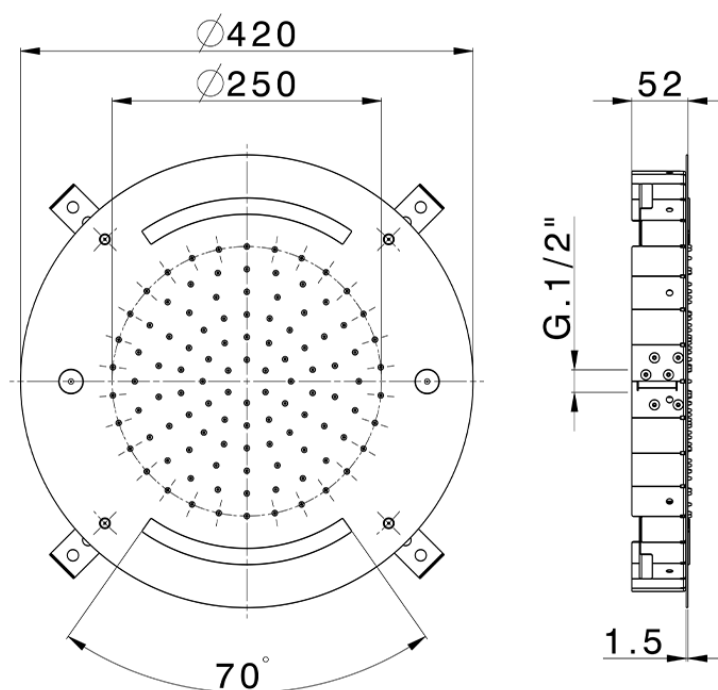

**Soffione a soffitto con cromoterapia Ø 420 mm ZEN SHOWER\_ZS0C0025**

ZS0C0025

<https://www.cisal.it/soffione-a-soffitto-con-cromoterapia-o-420-mm-zen-shower-zs0c0025>

2026-04-30