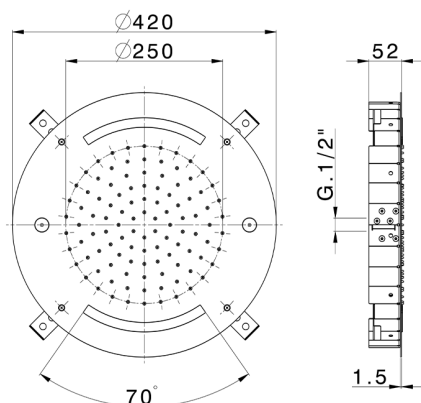

Soffione a soffitto con cromoterapia Ø 420 mm ZEN SHOWER_ZS0C0025

MODELLO **ZS0C0025**

Soffione a soffitto con cromoterapia Ø 420 mm, funzioni pioggia, nebulizzatore e cromoterapia, con comando ad incasso incluso, acciaio inox AISI 304

FINITURE DISPONIBILI

- **D1** D1 Inox Spazzolato
- **40** 40 Nero Opaco
- **4Q** 4Q Bianco Opaco
- **5G** 5G Oro Rosa
- **D2** D2 Inox Lucido

CARATTERISTICHE

2026-04-30