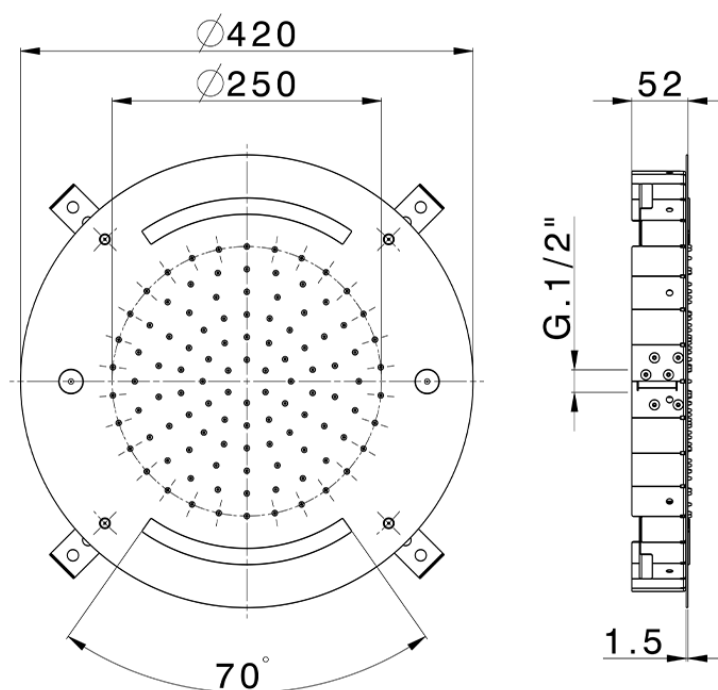

Soffione a soffitto con cromoterapia Ø 420 mm ZEN SHOWER_ZS0C0025

ZS0C0025

<https://www.cisal.it/soffione-a-soffitto-con-cromoterapia-o-420-mm-zen-shower-zs0c0025>

2026-04-30