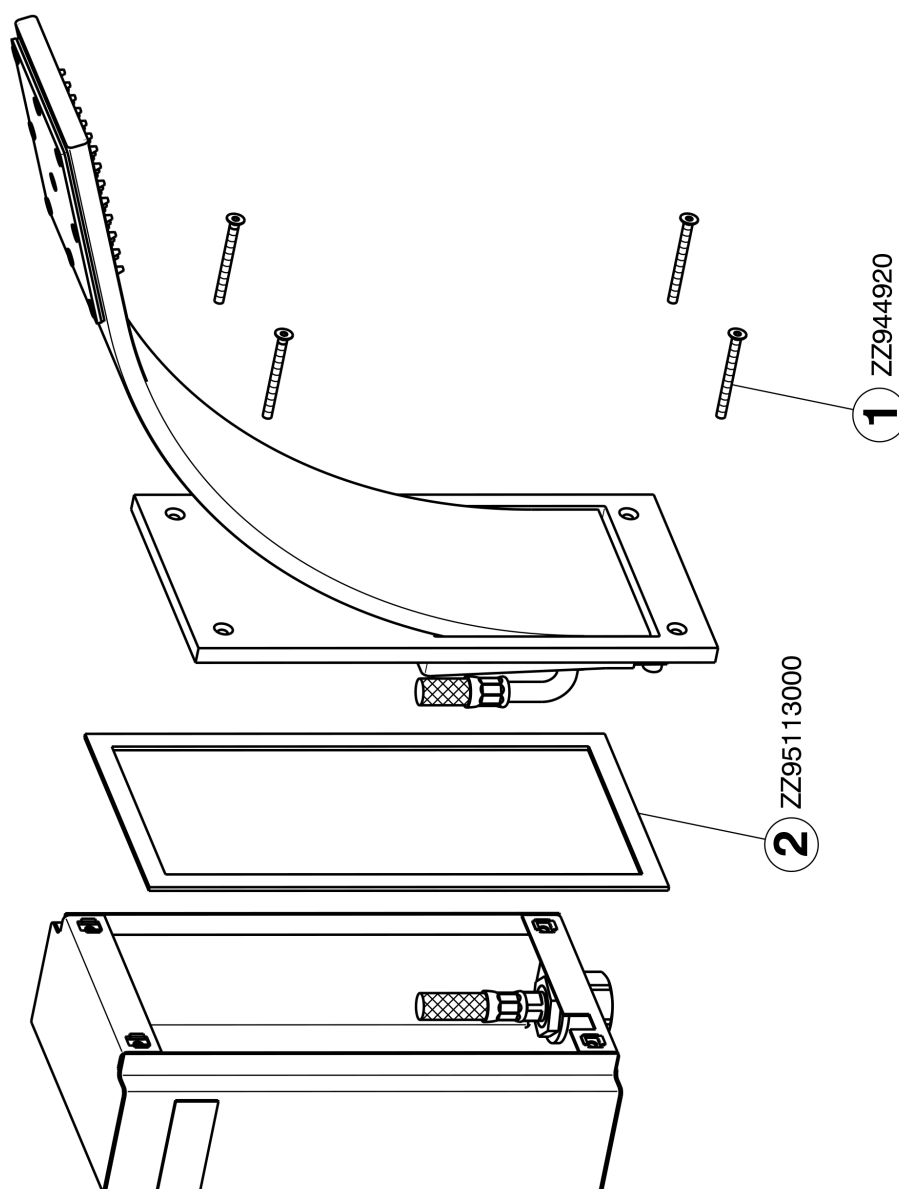

## Braccio doccia con soffione integrato WAVE\_WA013190

MODELLO **WA013190**

Braccio doccia con soffione integrato

FINITURE DISPONIBILI

-  **21** 21 Cromo
-  **2F** 2F Nichel Spazzolato
-  **2Q** 2Q Black Titanium

## Braccio doccia con soffione integrato WAVE\_WA013190

WA013190

<https://www.cisal.it/braccio-doccia-con-soffione-integrato-wave-wa013190>

2026-05-25