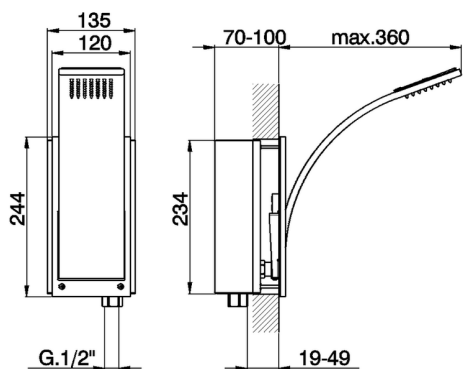

## Braccio doccia con soffione integrato WAVE\_WA013190

MODELLO **WA013190**

Braccio doccia con soffione integrato

FINITURE DISPONIBILI

-  **21** 21 Cromo
-  **2F** 2F Nichel Spazzolato
-  **2Q** 2Q Black Titanium

## Braccio doccia con soffione integrato WAVE\_WA013190

WA013190

<https://www.cisal.it/braccio-doccia-con-soffione-integrato-wave-wa013190>

2026-05-25