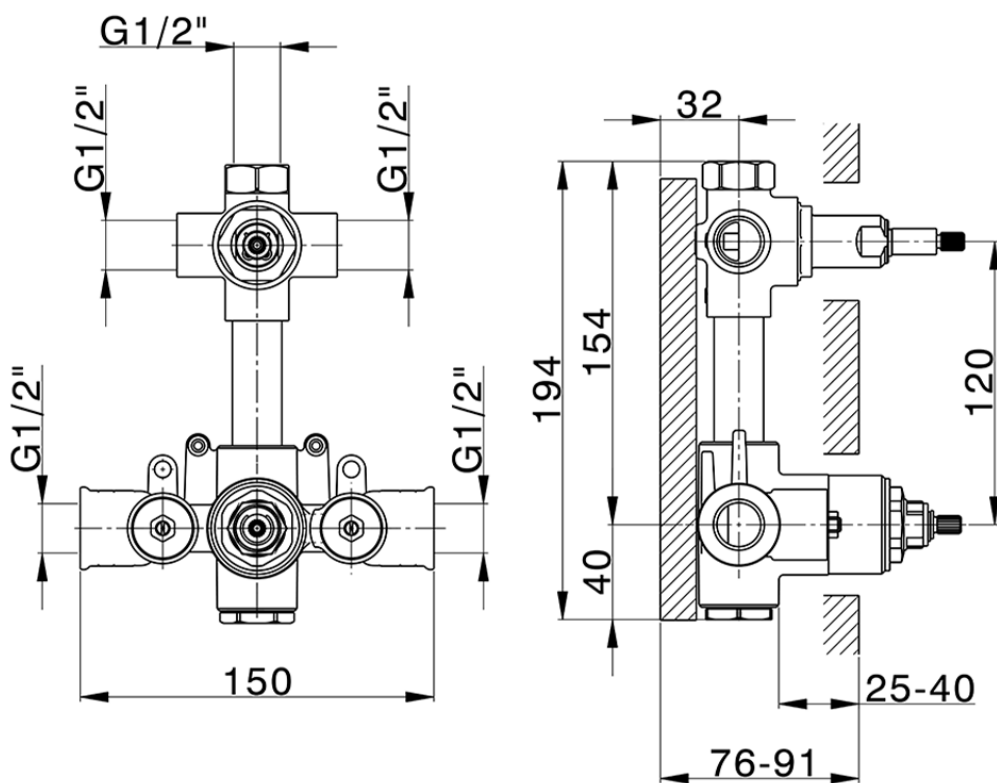

Parte incasso termostatico doccia 3 uscite INCASSO_ZA018206

ZA018206

<https://www.cisal.it/parte-incasso-termostatico-doccia-3-uscite-incasso-za018206>

2026-07-02