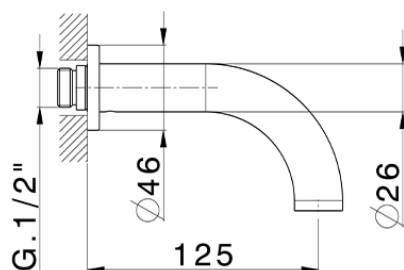

## Parte esterna lavabo a parete BARCELONA\_BA013515

BA013515

<https://www.cisal.it/parte-esterna-lavabo-a-parete-barcelona-ba013515>

Serie's code	Size XX
CX 1351	20-35
CF 1351	20-35
CX 0331	20-35
CF 0331	20-35
CX 0200	20-35
CF 0200	20-35
BA 1351	20-35
GS 1351	20-35
GL 1351	20-35
MN 1351	20-35
LN 1351	20-35
LV 1351	33-48
LY 1351	33-48
CU 1351	33-48
SM 1351	30-45
AA 1351	10-30
AC 1351	10-30
AR 1351	15-25
PZ 1351	10-30
RG 1351	10-30
TS 1351	10-30
VT 1351	10-30
CS 1351	10-30
WA 1351	45-68
X1 1351	33-45
X2 1351	33-45
X3 1351	33-45
X4 1351	33-45
X5 1351	33-45
RI 1351	20-35
RM 1351	20-35

Limiti di tolleranza superficie piastrelle  
 Adjustment limits for finished tile surface  
 Limites de tolérance surface carrelage  
 Fliesenoberfläche  
 Superficie del azulejo

ZA033510

<https://www.cisal.it/parte-incasso-lavabo-a-parete-incasso-za033510>