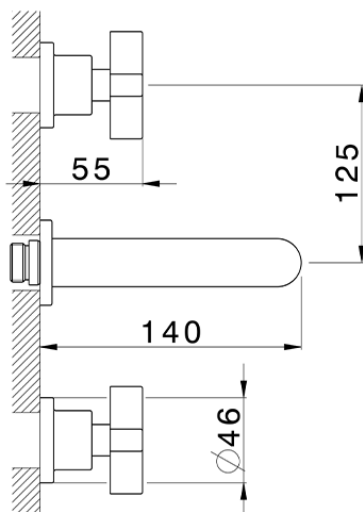

## Parte esterna lavabo a parete BARCELONA\_BA013515

BA013515

<https://www.cisal.it/parte-esterna-lavabo-a-parete-barcelona-ba013515>

Serie's code	Size XX
CX 1351	20-35
CF 1351	20-35
CX 0331	20-35
CF 0331	20-35
CX 0200	20-35
CF 0200	20-35
BA 1351	20-35
GS 1351	20-35
GL 1351	20-35
MN 1351	20-35
LN 1351	20-35
LV 1351	33-48
LY 1351	33-48
CU 1351	33-48
SM 1351	30-45
AA 1351	10-30
AC 1351	10-30
AR 1351	15-25
PZ 1351	10-30
RG 1351	10-30
TS 1351	10-30
VT 1351	10-30
CS 1351	10-30
WA 1351	45-68
X1 1351	33-45
X2 1351	33-45
X3 1351	33-45
X4 1351	33-45
X5 1351	33-45
RI 1351	20-35
RM 1351	20-35

Limiti di tolleranza superficie piastrelle  
 Adjustment limits for finished tile surface  
 Limites de tolérance surface carrelage  
 Fliesenoberfläche  
 Superficie del azulejo

ZA033510

<https://www.cisal.it/parte-incasso-lavabo-a-parete-incasso-za033510>