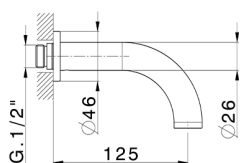

Parte esterna lavabo a parete BARCELONA_BA013515

MODELLO **BA013515**

Parte esterna lavabo a parete, senza parte incasso, per art. ZA033510

FINITURE DISPONIBILI

-  **21** 21 Cromo
-  **2A** 2A Nichel Satinato Spazzolato
-  **40** 40 Nero Opaco

CARATTERISTICHE

Installazione **Incasso**
 Parti Incasso necessarie **ZA033510**

Parte incasso lavabo a parete INCASSO_ZA033510

MODELLO **ZA033510**

Parte incasso lavabo a parete, con due vitoni destri

FINITURE DISPONIBILI