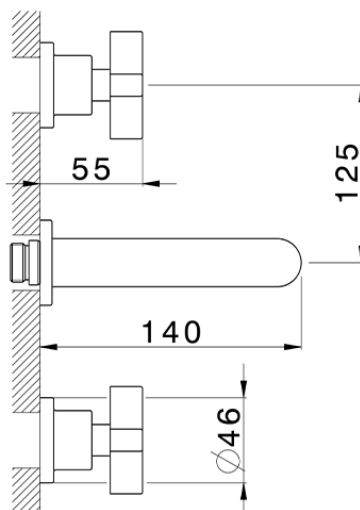

Parte esterna lavabo a parete BARCELONA_BA013515

BA013515

<https://www.cisal.it/parte-esterna-lavabo-a-parete-barcelona-ba013515>

Serie's code	Size XX
CX 1351	20-35
CF 1351	20-35
CX 0331	20-35
CF 0331	20-35
CX 0200	20-35
CF 0200	20-35
BA 1351	20-35
GS 1351	20-35
GL 1351	20-35
MN 1351	20-35
LN 1351	20-35
LV 1351	33-48
LY 1351	33-48
CU 1351	33-48
SM 1351	30-45
AA 1351	10-30
AC 1351	10-30
AR 1351	15-25
PZ 1351	10-30
RG 1351	10-30
TS 1351	10-30
VT 1351	10-30
CS 1351	10-30
WA 1351	45-68
X1 1351	33-45
X2 1351	33-45
X3 1351	33-45
X4 1351	33-45
X5 1351	33-45
RI 1351	20-35
RM 1351	20-35

Limiti di tolleranza superficie piastrelle
 Adjustment limits for finished tile surface
 Limites de tolérance surface carrelage
 Fliesenoberfläche
 Superficie del azulejo

ZA033510

<https://www.cisal.it/parte-incasso-lavabo-a-parete-incasso-za033510>