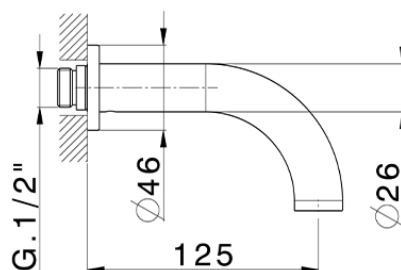

Parte esterna lavabo a parete BARCELONA_BA013515

BA013515

<https://www.cisal.it/parte-esterna-lavabo-a-parete-barcelona-ba013515>

Serie's code	Size XX
CX 1351	20-35
CF 1351	20-35
CX 0331	20-35
CF 0331	20-35
CX 0200	20-35
CF 0200	20-35
BA 1351	20-35
GS 1351	20-35
GL 1351	20-35
MN 1351	20-35
LN 1351	20-35
LV 1351	33-48
LY 1351	33-48
CU 1351	33-48
SM 1351	30-45
AA 1351	10-30
AC 1351	10-30
AR 1351	15-25
PZ 1351	10-30
RG 1351	10-30
TS 1351	10-30
VT 1351	10-30
CS 1351	10-30
WA 1351	45-68
X1 1351	33-45
X2 1351	33-45
X3 1351	33-45
X4 1351	33-45
X5 1351	33-45
RI 1351	20-35
RM 1351	20-35

Limiti di tolleranza superficie piastrelle
 Adjustment limits for finished tile surface
 Limites de tolérance surface carrelage
 Fliesenoberfläche
 Superficie del azulejo

ZA033510

<https://www.cisal.it/parte-incasso-lavabo-a-parete-incasso-za033510>